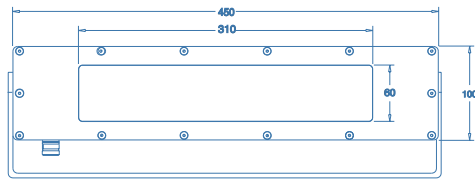

230 VAC

RGBW 700mA

CODE ARTICLE **MY5 14 03** Aluminium

CODE ARTICLE **MY3 14 52 Z** Aluminium

COULEUR LED Color emission	F (6000K)	R (rouge)
	N (4000K)	V (vert)
	C (3000K)	B (bleu)
	D (2700K)	A (ambre)

BLANC DYNAMIQUE 700mA

tunable white

CODE ARTICLE **MY3 14 75 X** Aluminium

FAISCEAU Angle beam	006	6°	
	025	25°	
	040	40°	
	115	115°	
	510	10x42°	

FAISCEAU Angle beam	010	10°	
	025	25°	
	040	40°	
	115	115°	
	510	10x42°	

ESTHETIQUE PRODUIT **CJ** Sur Lyre

ESTHETIQUE PRODUIT **CJ** Sur Lyre

FLUX SORTANT INITIAL **5298lm à 3000k**
Initial outflow

FLUX SORTANT INITIAL **5298lm à 4000k**
Initial outflow

NOMBRE & TYPE DE LED **20 LED de 1,25W**
Number type of LED

NOMBRE & TYPE DE LED **6 LED de 10W**
Number type of LED

MATERIAU **Projecteur en aluminium anodisé noir**
Material Aluminium

MATERIAU **Projecteur en aluminium anodisé noir**
Material Aluminium

BOITIER ALIMENTATION **inclus** included

BOITIER ALIMENTATION **non inclus voir page 292-293** not included reference page 292-293

CÂBLES ALIMENTATION **Fil alimentation 2x1mm2 en IP68 - Longueur câble 1000mm résiné**
Wires resined wires 2x1 mm2

CÂBLES ALIMENTATION **Fil alimentation 8x0,22 mm2 en IP68 - Longueur câble 2000mm résiné**
Wires resined wires 8x0,22 mm2

MONTAGE - Mounting **Fixation toutes surfaces** All-surface mounting

MONTAGE - Mounting **Fixation toutes surfaces** All-surface mounting