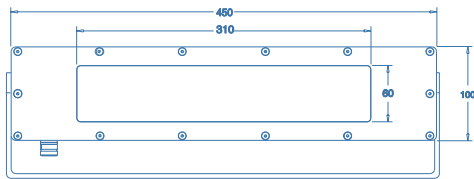

350mA-500mA

cablage série I series wiring

CODE ARTICLE <i>Article code</i>	MY3 14 01	Aluminium
COULEUR LED <i>Color emission</i>	F (6000K) N (4000K) C (3000K) D (2700K)	R (rouge) V (vert) B (bleu) A (ambre)
FAISCEAU <i>Angle beam</i>	006 025 040 115 510	6° 25° 40° 115° 10x42°
ESTHETIQUE PRODUIT <i>Product shape</i>	CJ	Sur Lyre
FLUX SORTANT INITIAL <i>Initial outflow</i>	5298lm à 3000k	
NOMBRE & TYPE DE LED <i>Number type of LED</i>	20 LED de 1,25W	
MATERIAU <i>Material</i>	Projecteur en aluminium <i>Aluminium</i> anodisé noir	
BOITIER ALIMENTATION <i>Power supply</i>	non inclus voir page 292-293	<i>not included reference</i> page 292-293
CÂBLES ALIMENTATION <i>Wires</i>	Fil alimentation 2x0,5 mm2 en IP68 - Longueur	câble 1000mm résiné <i>resined wires</i> 2x0,5 mm2
MONTAGE - <i>Mounting</i>	Fixation toutes surfaces <i>All-surface mounting</i>