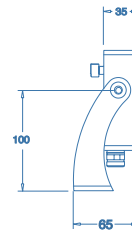

230 VAC

RGBW 700mA

CODE ARTICLE **MY5 14 03** Aluminium

CODE ARTICLE **MY3 14 52 Z** Aluminium

COULEUR LED Color emission	F (6000K)	R (rouge)
	N (4000K)	V (vert)
	C (3000K)	B (bleu)
	D (2700K)	A (ambre)

BLANC DYNAMIQUE 700mA

tunable white

CODE ARTICLE **MY3 14 75 X** Aluminium

FAISCEAU Angle beam	006	6°	
	025	25°	
	040	40°	
	115	115°	
	510	10x42°	

FAISCEAU Angle beam	010	10°	
	025	25°	
	040	40°	
	115	115°	
	510	10x42°	

ESTHETIQUE PRODUIT **CJ** Sur Lyre

ESTHETIQUE PRODUIT **CJ** Sur Lyre

FLUX SORTANT INITIAL **5298lm à 3000k**
Initial outflow

FLUX SORTANT INITIAL **5298lm à 4000k**
Initial outflow

NOMBRE & TYPE DE LED **20 LED de 1,25W**
Number type of LED

NOMBRE & TYPE DE LED **6 LED de 10W**
Number type of LED

MATERIAU **Projecteur en aluminium anodisé noir**
Material Aluminium

MATERIAU **Projecteur en aluminium anodisé noir**
Material Aluminium

BOITIER ALIMENTATION **inclus** included

BOITIER ALIMENTATION **non inclus voir page 292-293** not included reference page 292-293

CÂBLES ALIMENTATION **Fil alimentation 2x1mm2 en IP68 - Longueur câble 1000mm résiné**
Wires resined wires 2x1 mm2

CÂBLES ALIMENTATION **Fil alimentation 8x0,22 mm2 en IP68 - Longueur câble 2000mm résiné**
Wires resined wires 8x0,22 mm2

MONTAGE - Mounting **Fixation toutes surfaces** All-surface mounting

MONTAGE - Mounting **Fixation toutes surfaces** All-surface mounting