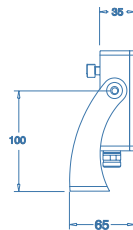

350mA-500mA

cablage série I series wiring

CODE ARTICLE <i>Article code</i>	MY3 14 01	Aluminium
COULEUR LED <i>Color emission</i>	F (6000K) N (4000K) C (3000K) D (2700K)	R (rouge) V (vert) B (bleu) A (ambre)
FAISCEAU <i>Angle beam</i>	006 025 040 115 510	6° 25° 40° 115° 10x42°
ESTHETIQUE PRODUIT <i>Product shape</i>	CJ	Sur Lyre
FLUX SORTANT INITIAL <i>Initial outflow</i>	5298lm à 3000k	
NOMBRE & TYPE DE LED <i>Number type of LED</i>	20 LED de 1,25W	
MATERIAU <i>Material</i>	Projecteur en aluminium <i>Aluminium</i> anodisé noir	
BOITIER ALIMENTATION <i>Power supply</i>	non inclus voir page 292-293	<i>not included reference</i> page 292-293
CÂBLES ALIMENTATION <i>Wires</i>	Fil alimentation 2x0,5 mm2 en IP68 - Longueur	câble 1000mm résiné <i>resined wires</i> 2x0,5 mm2
MONTAGE - <i>Mounting</i>	Fixation toutes surfaces <i>All-surface mounting</i>