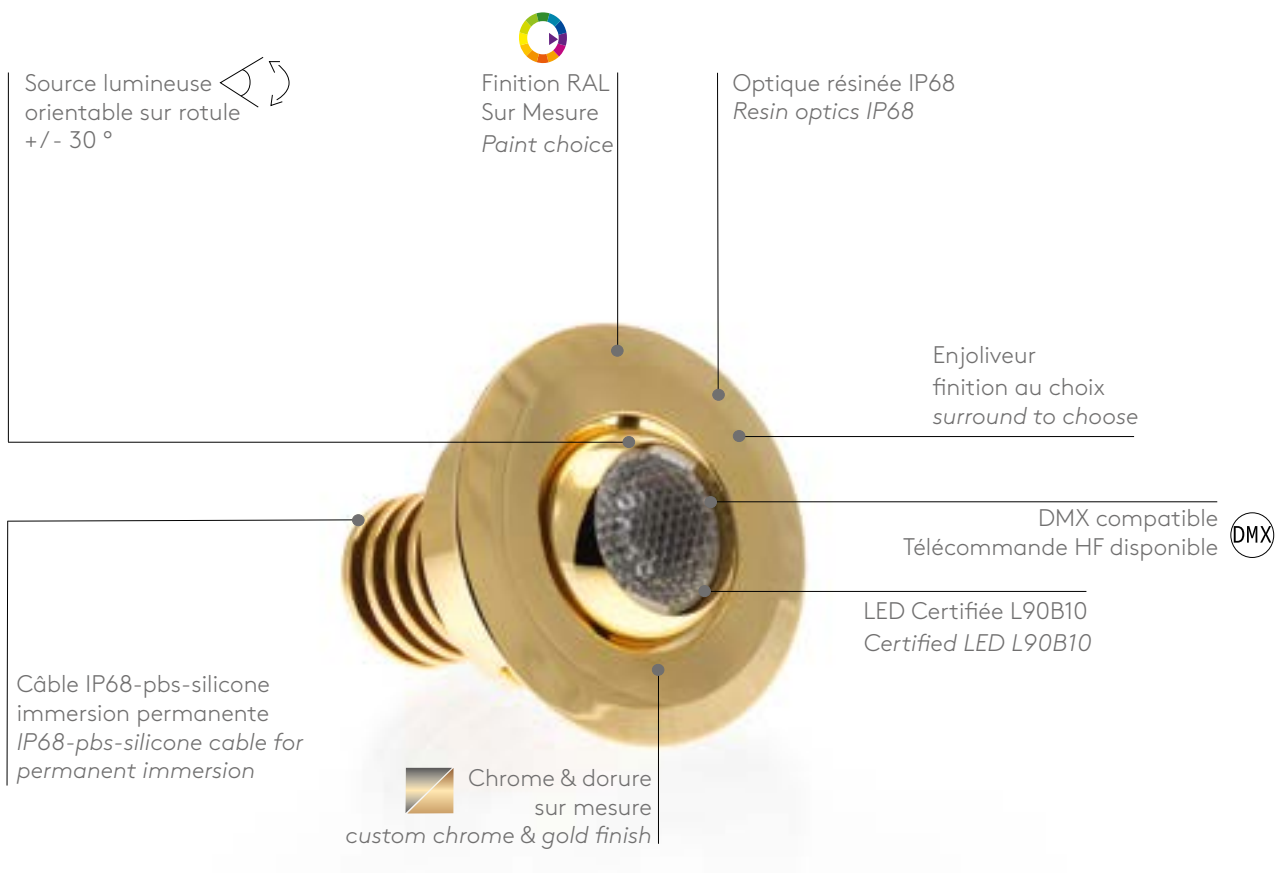

## PROJECTEUR INTERIEUR

Le projecteur encastré plafond Vision est orientable et encastrable dans un faux plafond droit ou incliné. Il offre un éclairage architectural intérieur authentique et moderne. Ce spot est utilisé pour éclairer des sujets précis. Il est à privilégier pour une installation en éclairage d'accentuation ou dans de petits espaces.

The ceiling recessed Vision swivel spotlight can be flush mounted in a straight or sloping suspended ceiling. It provides authentic, modern interior architectural lighting. This spotlight is used to highlight specific objects, so it is best installed for accent lighting or in small spaces.