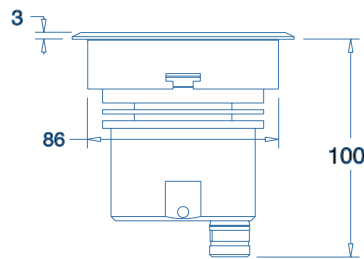

350mA-700mA

24VDC

cablage série | series wiring

cablage parallèle | parallel wiring

CODE ARTICLE Article code	PA3 01 03	Aluminium
COULEUR LED Color emission	F (6000K)  N (4000K)  C (3000K)  D (2700K) 	R (rouge)  V (vert)  B (bleu)  A (ambre) 
FAISCEAU Angle beam	010 025 040 115	10° 25° 40° 115° 
ESTHETIQUE PRODUIT Product shape	AA	Rond 
FLUX SORTANT INITIAL Initial outflow	1757lm à 3000k	
NOMBRE & TYPE DE LED Number type of LED	7 LED de 2,5W	
MATERIAU Material	Corps en aluminium massif avec protection anodisée - verre -	enjoliveur finition au choix Aluminium
BOITIER ALIMENTATION Power supply	non inclus voir page 292-293	not included reference page 292-293
CÂBLES ALIMENTATION Wires	Fil alimentation 2x0,35 mm2 en IP68 - Longueur	câble 300mm résiné resined wires 2x0,35 mm2
MONTAGE - Mounting	encastré plafond	recessed ceiling