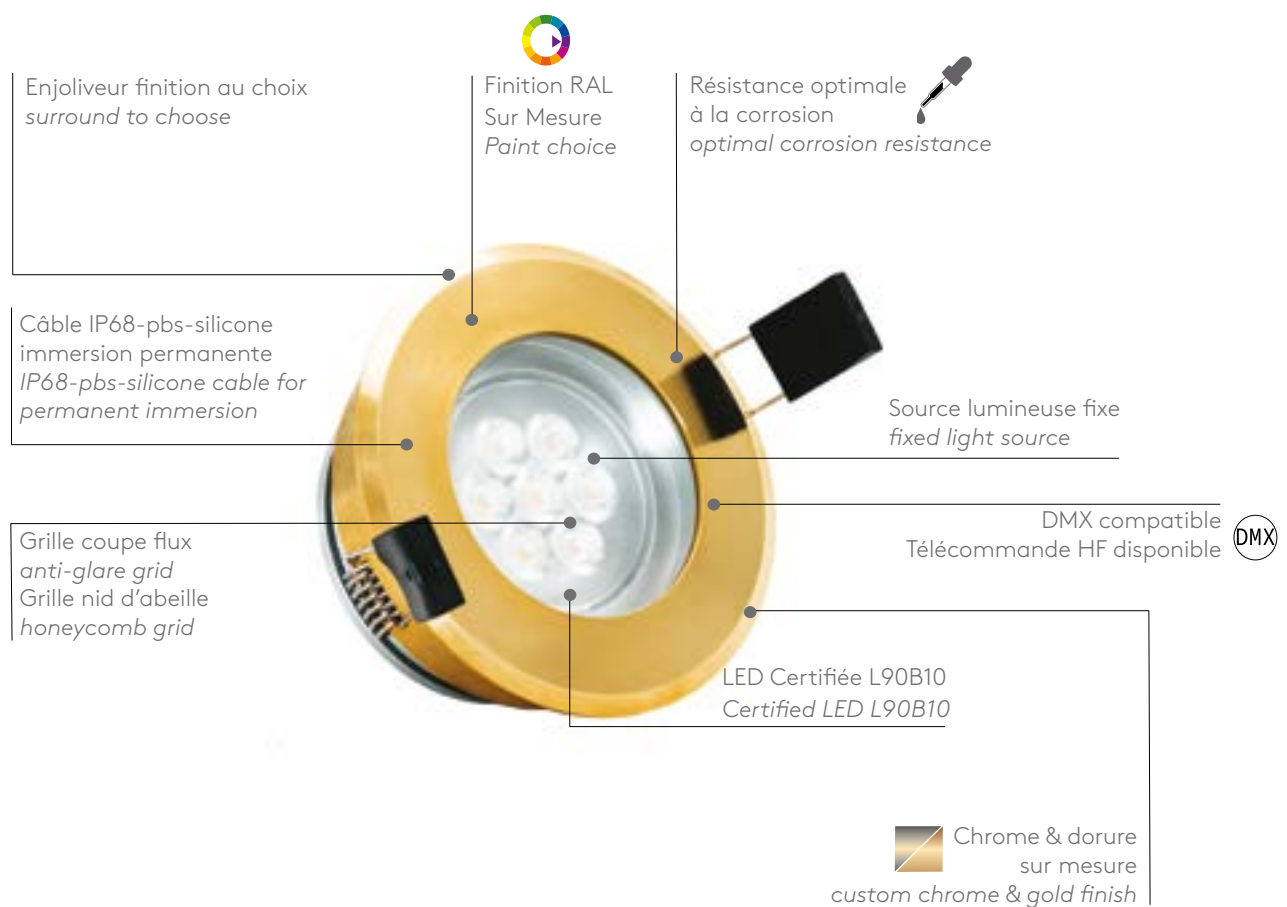

PANTAÏ

PROJECTEUR INTERIEUR/EXTERIEUR

Le projecteur encastré plafond Pantaï est un superbe projecteur à encastrer. Grâce à sa collerette débordante personnalisable, il offre un éclairage architectural ponctuel et paysagé. Le Pantaï permet un balisage étanche IP68 pour une mise en lumière décorative intérieure ou extérieure.

The superb Pantaï recessed ceiling light is to flush mount. Its customizable projecting flange mean that it can provide occasional architectural and landscape lighting. It offers watertight IP68 lighting for all your decorative indoor or outdoor lighting.

CODE ARTICLE Article code	PA0 01 03	Aluminium
COULEUR LED Color emission	F (6000K)  N (4000K)  C (3000K)  D (2700K) 	R (rouge)  V (vert)  B (bleu)  A (ambre) 
FAISCEAU Angle beam	010 025 040 115	10° 25° 40° 115° 
ESTHETIQUE PRODUIT Product shape	AA	Rond 
FLUX SORTANT INITIAL Initial outflow	1757lm à 3000k	
NOMBRE & TYPE DE LED Number type of LED	7 LED de 2,5W	
MATERIAU Material	Corps en aluminium massif avec protection anodisée - verre -	enjoliveur finition au choix Aluminium
BOITIER ALIMENTATION Power supply	non inclus voir page 292-293	not included reference page 292-293
CÂBLES ALIMENTATION Wires	Fil alimentation 2x0,35 mm2 en IP68 - Longueur	câble 300mm résiné resined wires 2x0,35 mm2
MONTAGE - Mounting	encastré plafond	recessed ceiling