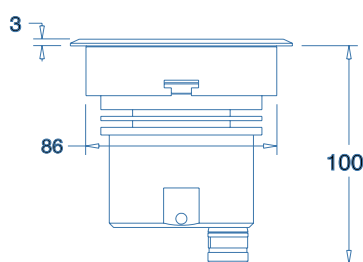

PANTAÏ

230 VAC

RGBW 350mA

CODE ARTICLE **PA5 01 03** Aluminium

CODE ARTICLE **PA3 01 52 Z** Aluminium

COULEUR LED Color emission	F (6000K)		R (rouge)	
	N (4000K)		V (vert)	
	C (3000K)		B (bleu)	
	D (2700K)		A (Ambre)	

BLANC DYNAMIQUE 350mA

tunable white

CODE ARTICLE **PA3 01 75 X** Aluminium

FAISCEAU Angle beam	010	10°	
	025	25°	
	040	40°	
	115	115°	

FAISCEAU Angle beam	010	10°	
	025	25°	
	040	40°	
	115	115°	

ESTHETIQUE PRODUIT **AA** Rond

ESTHETIQUE PRODUIT **AA** Rond

FLUX SORTANT INITIAL 1757lm à 3000k
Initial outflow

FLUX SORTANT INITIAL 1757lm à 4000k
Initial outflow

NOMBRE & TYPE DE LED 7 LED de 2,5W
Number type of LED

NOMBRE & TYPE DE LED 4 LED de 5W
Number type of LED

MATERIAU Corps en aluminium enjoliveur finition au choix
Material *massif avec protection anodisée - verre - Aluminium*

MATERIAU Corps en aluminium enjoliveur finition au choix
Material *massif avec protection anodisée - verre - Aluminium*

BOITIER ALIMENTATION Inclus *included*

BOITIER ALIMENTATION non inclus voir page 292-293
Power supply *not included reference page 292-293*

CÂBLES ALIMENTATION Fil alimentation 2x1mm2 en IP68 - Longueur câble 1000mm résiné
Wires *resined wires 2x1 mm2*

CÂBLES ALIMENTATION Fil alimentation 8x0,22 mm2 en IP68 - Longueur câble 500mm résiné
Wires *resined wires 8x0,22 mm2*

MONTAGE - Mounting encastré plafond *recessed ceiling*

MONTAGE - Mounting encastré plafond *recessed ceiling*