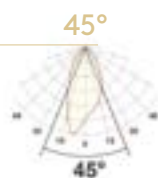

RAL Peinture
Paint
Réf. Peint-2-unite

2700K

H(m)	∅(m)	2,5W
1,00	0,9	27
2,00	1,8	7
3,00	2,6	3
4,00	3,5	2
5,00	4,4	1

3000K

H(m)	∅(m)	2,5W
1,00	0,9	29
2,00	1,8	7
3,00	2,7	3
4,00	3,8	2
5,00	4,5	1

4000K

H(m)	∅(m)	2,5W
1,00	0,9	31
2,00	1,8	8
3,00	2,7	3
4,00	3,6	2
5,00	4,5	1

6000K

H(m)	∅(m)	2,5W
1,00	0,8	32
2,00	1,6	8
3,00	2,5	4
4,00	3,3	2
5,00	4,1	1

DONNÉES PHOTOMÉTRIQUES
photometric data

Escalier Hôtel Cap Estel à Eze - Côte d'Azur