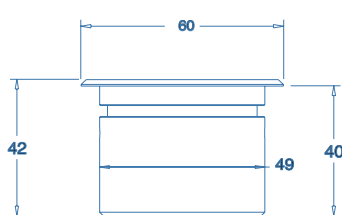

350mA-700mA

12-24VDC

cablage série | series wiring

cablage parallèle | parallel wiring

CODE ARTICLE <i>Article code</i>	PC3 01 03 PC3 02 03 PC3 06 03 PC3 07 03	Aluminium Inox 316L Laiton Bronze
COULEUR LED <i>Color emission</i>	F (6000K) N (4000K) C (3000K) D (2700K)	R (rouge) V (vert) B (bleu) A (ambre)
FAISCEAU <i>Angle beam</i>	045	45°
ESTHETIQUE PRODUIT <i>Product shape</i>	AA AC	Rond Carré
FLUX SORTANT INITIAL <i>Initial outflow</i>	34.1lm à 3000k	
NOMBRE & TYPE DE LED <i>Number type of LED</i>	1 LED de 2,5W	
MATERIAU <i>Material</i>	Corps en aluminium massif avec protection anodisée	enjoliveur finition au choix <i>Aluminium</i>
BOITIER ALIMENTATION <i>Power supply</i>	non inclus voir page 292-293	<i>not included reference page 292-293</i>
CÂBLES ALIMENTATION <i>Wires</i>	Fil alimentation 2x0,35 mm2 en IP68 - Longueur	câble 300mm résiné <i>resined wires 2x0,35 mm2</i>
MONTAGE - <i>Mounting</i>	encastré sol, mur	<i>floor, wall recessed</i>

CODE ARTICLE <i>Article code</i>	PC0 01 03 PC0 02 03 PC0 06 03 PC0 07 03	Aluminium Inox 316L Laiton Bronze
COULEUR LED <i>Color emission</i>	F (6000K) N (4000K) C (3000K) D (2700K)	R (rouge) V (vert) B (bleu) A (ambre)
FAISCEAU <i>Angle beam</i>	045	45°
ESTHETIQUE PRODUIT <i>Product shape</i>	AA AC	Rond Carré
FLUX SORTANT INITIAL <i>Initial outflow</i>	34.1lm à 3000k	
NOMBRE & TYPE DE LED <i>Number type of LED</i>	1 LED de 2,5W	
MATERIAU <i>Material</i>	Corps en aluminium massif avec protection anodisée	enjoliveur finition au choix <i>Aluminium</i>
BOITIER ALIMENTATION <i>Power supply</i>	non inclus voir page 292-293	<i>not included reference page 292-293</i>
CÂBLES ALIMENTATION <i>Wires</i>	Fil alimentation 2x0,35 mm2 en IP68 - Longueur	câble 300mm résiné <i>resined wires 2x0,35 mm2</i>
MONTAGE - <i>Mounting</i>	encastré sol, mur	<i>floor, wall recessed</i>