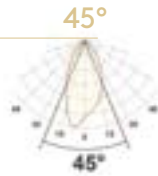

RAL Peinture
Paint
Réf. Peint-2-unite

2700K

H(m)	∅(m)	2,5W
1,00	0,9	27
2,00	1,8	7
3,00	2,6	3
4,00	3,5	2
5,00	4,4	1

3000K

H(m)	∅(m)	2,5W
1,00	0,9	29
2,00	1,8	7
3,00	2,7	3
4,00	3,8	2
5,00	4,5	1

4000K

H(m)	∅(m)	2,5W
1,00	0,9	31
2,00	1,8	8
3,00	2,7	3
4,00	3,6	2
5,00	4,5	1