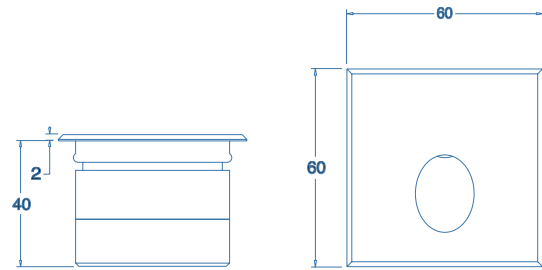

CODE ARTICLE <i>Article code</i>	PC0 01 03 PC0 02 03 PC0 06 03 PC0 07 03	Aluminium Inox 316L Laiton Bronze
COULEUR LED <i>Color emission</i>	F (6000K) N (4000K) C (3000K) D (2700K)	R (rouge) V (vert) B (bleu) A (ambre)
FAISCEAU <i>Angle beam</i>	045	45°
ESTHETIQUE PRODUIT <i>Product shape</i>	AA AC	Rond Carré
FLUX SORTANT INITIAL <i>Initial outflow</i>	34.1lm à 3000k	
NOMBRE & TYPE DE LED <i>Number type of LED</i>	1 LED de 2,5W	
MATERIAU <i>Material</i>	Corps en aluminium massif avec protection anodisée	enjoliveur finition au choix <i>Aluminium</i>
BOITIER ALIMENTATION <i>Power supply</i>	non inclus voir page 292-293	<i>not included reference page 292-293</i>
CÂBLES ALIMENTATION <i>Wires</i>	Fil alimentation 2x0,35 mm2 en IP68 - Longueur	câble 300mm résiné <i>resined wires 2x0,35 mm2</i>
MONTAGE - <i>Mounting</i>	encastré sol, mur	<i>floor, wall recessed</i>