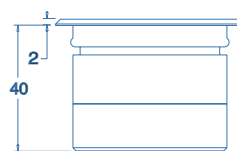

350mA-700mA

12-24VDC

cablage série | series wiring

cablage parallèle | parallel wiring

CODE ARTICLE <i>Article code</i>	PC3 01 03 PC3 02 03 PC3 06 03 PC3 07 03	Aluminium Inox 316L Laiton Bronze
COULEUR LED <i>Color emission</i>	F (6000K) N (4000K) C (3000K) D (2700K)	R (rouge) V (vert) B (bleu) A (ambre)
FAISCEAU <i>Angle beam</i>	045	45°
ESTHETIQUE PRODUIT <i>Product shape</i>	AA AC	Rond Carré
FLUX SORTANT INITIAL <i>Initial outflow</i>	34.1lm à 3000k	
NOMBRE & TYPE DE LED <i>Number type of LED</i>	1 LED de 2,5W	
MATERIAU <i>Material</i>	Corps en aluminium massif avec protection anodisée	enjoliveur finition au choix <i>Aluminium</i>
BOITIER ALIMENTATION <i>Power supply</i>	non inclus voir page 292-293	<i>not included reference page 292-293</i>
CÂBLES ALIMENTATION <i>Wires</i>	Fil alimentation 2x0,35 mm2 en IP68 - Longueur	câble 300mm résiné <i>resined wires 2x0,35 mm2</i>
MONTAGE - <i>Mounting</i>	encastré sol, mur	<i>floor, wall recessed</i>

CODE ARTICLE <i>Article code</i>	PC0 01 03 PC0 02 03 PC0 06 03 PC0 07 03	Aluminium Inox 316L Laiton Bronze
COULEUR LED <i>Color emission</i>	F (6000K) N (4000K) C (3000K) D (2700K)	R (rouge) V (vert) B (bleu) A (ambre)
FAISCEAU <i>Angle beam</i>	045	45°
ESTHETIQUE PRODUIT <i>Product shape</i>	AA AC	Rond Carré
FLUX SORTANT INITIAL <i>Initial outflow</i>	34.1lm à 3000k	
NOMBRE & TYPE DE LED <i>Number type of LED</i>	1 LED de 2,5W	
MATERIAU <i>Material</i>	Corps en aluminium massif avec protection anodisée	enjoliveur finition au choix <i>Aluminium</i>
BOITIER ALIMENTATION <i>Power supply</i>	non inclus voir page 292-293	<i>not included reference page 292-293</i>
CÂBLES ALIMENTATION <i>Wires</i>	Fil alimentation 2x0,35 mm2 en IP68 - Longueur	câble 300mm résiné <i>resined wires 2x0,35 mm2</i>
MONTAGE - <i>Mounting</i>	encastré sol, mur	<i>floor, wall recessed</i>