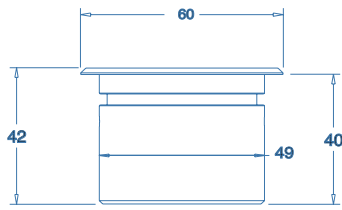

^ PICO

Escalier Hôtel Cap Estel à Eze - Côte d'Azur