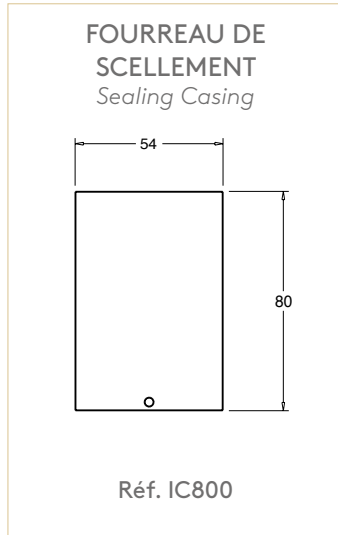

ACCESSOIRES accessories

2700K

H(m)	∅(m)	2,5W
1,00	0,9	27
2,00	1,8	7
3,00	2,6	3
4,00	3,5	2
5,00	4,4	1

3000K

H(m)	∅(m)	2,5W
1,00	0,9	29
2,00	1,8	7
3,00	2,7	3
4,00	3,8	2
5,00	4,5	1

4000K

H(m)	∅(m)	2,5W
1,00	0,9	31
2,00	1,8	8
3,00	2,7	3
4,00	3,6	2
5,00	4,5	1

6000K

H(m)	∅(m)	2,5W
1,00	0,8	32
2,00	1,6	8
3,00	2,5	4
4,00	3,3	2
5,00	4,1	1

DONNÉES PHOTOMÉTRIQUES
photometric data