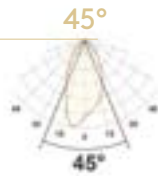

RAL Peinture
Paint
Réf. Peint-2-unite

2700K

H(m)	∅(m)	2,5W
1,00	0,9	27
2,00	1,8	7
3,00	2,6	3
4,00	3,5	2
5,00	4,4	1

3000K

H(m)	∅(m)	2,5W
1,00	0,9	29
2,00	1,8	7
3,00	2,7	3
4,00	3,8	2
5,00	4,5	1

4000K

H(m)	∅(m)	2,5W
1,00	0,9	31
2,00	1,8	8
3,00	2,7	3
4,00	3,6	2
5,00	4,5	1

6000K

H(m)	∅(m)	2,5W
1,00	0,8	32
2,00	1,6	8
3,00	2,5	4
4,00	3,3	2
5,00	4,1	1

DONNÉES PHOTOMÉTRIQUES
photometric data

Escalier Hôtel Cap Estel à Eze - Côte d'Azur