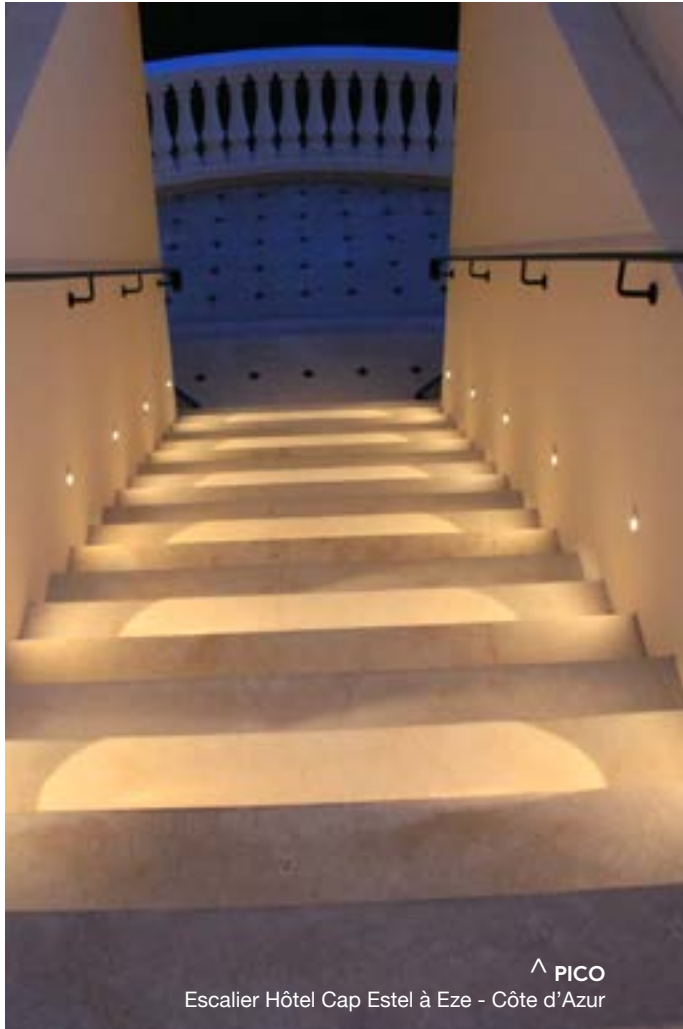

^ PICO

Escalier Hôtel Cap Estel à Eze - Côte d'Azur

RGBW 700mA

CODE ARTICLE	PC3 01 52 Z	Aluminium
Article code	PC3 02 52 Z	Inox 316L
	PC3 06 52 Z	Laiton
	PC3 07 52 Z	Bronze

BLANC DYNAMIQUE 700mA

tunable white

CODE ARTICLE	PC3 01 75 X	Aluminium
Article code	PC3 02 75 X	Inox 316L
	PC3 06 75 X	Laiton
	PC3 07 75 X	Bronze

FAISCEAU Angle beam	045	45°	
ESTHETIQUE PRODUIT Product shape	AA AC	Rond Carré	
FLUX SORTANT INITIAL Initial outflow	34.1lm à 4000k		
NOMBRE & TYPE DE LED Number type of LED	1 LED de 5W		
MATERIAU Material	Corps en aluminium massif avec protection anodisée	enjoliveur finition au choix Aluminium	
BOITIER ALIMENTATION Power supply	non inclus voir page 292-293	not included reference page 292-293	
CÂBLES ALIMENTATION Wires	Fil alimentation 8x0,22 mm2 en IP68 - Longueur	câble 500mm résiné resined wires 8x0,22 mm2	
MONTAGE - Mounting	encastré sol, mur	floor, wall recessed