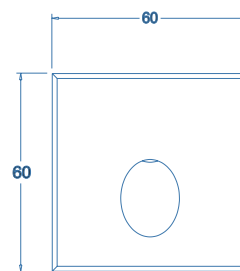

350mA-700mA

12-24VDC

cablage série | series wiring

cablage parallèle | parallel wiring

CODE ARTICLE <i>Article code</i>	PC3 01 03 PC3 02 03 PC3 06 03 PC3 07 03	Aluminium Inox 316L Laiton Bronze
COULEUR LED <i>Color emission</i>	F (6000K) N (4000K) C (3000K) D (2700K)	R (rouge) V (vert) B (bleu) A (ambre)
FAISCEAU <i>Angle beam</i>	045	45°
ESTHETIQUE PRODUIT <i>Product shape</i>	AA AC	Rond Carré
FLUX SORTANT INITIAL <i>Initial outflow</i>	34.1lm à 3000k	
NOMBRE & TYPE DE LED <i>Number type of LED</i>	1 LED de 2,5W	
MATERIAU <i>Material</i>	Corps en aluminium massif avec protection anodisée	enjoliveur finition au choix <i>Aluminium</i>
BOITIER ALIMENTATION <i>Power supply</i>	non inclus voir page 292-293	<i>not included reference page 292-293</i>
CÂBLES ALIMENTATION <i>Wires</i>	Fil alimentation 2x0,35 mm2 en IP68 - Longueur	câble 300mm résiné <i>resined wires 2x0,35 mm2</i>
MONTAGE - <i>Mounting</i>	encastré sol, mur	<i>floor, wall recessed</i>

CODE ARTICLE <i>Article code</i>	PC0 01 03 PC0 02 03 PC0 06 03 PC0 07 03	Aluminium Inox 316L Laiton Bronze
COULEUR LED <i>Color emission</i>	F (6000K) N (4000K) C (3000K) D (2700K)	R (rouge) V (vert) B (bleu) A (ambre)
FAISCEAU <i>Angle beam</i>	045	45°
ESTHETIQUE PRODUIT <i>Product shape</i>	AA AC	Rond Carré
FLUX SORTANT INITIAL <i>Initial outflow</i>	34.1lm à 3000k	
NOMBRE & TYPE DE LED <i>Number type of LED</i>	1 LED de 2,5W	
MATERIAU <i>Material</i>	Corps en aluminium massif avec protection anodisée	enjoliveur finition au choix <i>Aluminium</i>
BOITIER ALIMENTATION <i>Power supply</i>	non inclus voir page 292-293	<i>not included reference page 292-293</i>
CÂBLES ALIMENTATION <i>Wires</i>	Fil alimentation 2x0,35 mm2 en IP68 - Longueur	câble 300mm résiné <i>resined wires 2x0,35 mm2</i>
MONTAGE - <i>Mounting</i>	encastré sol, mur	<i>floor, wall recessed</i>