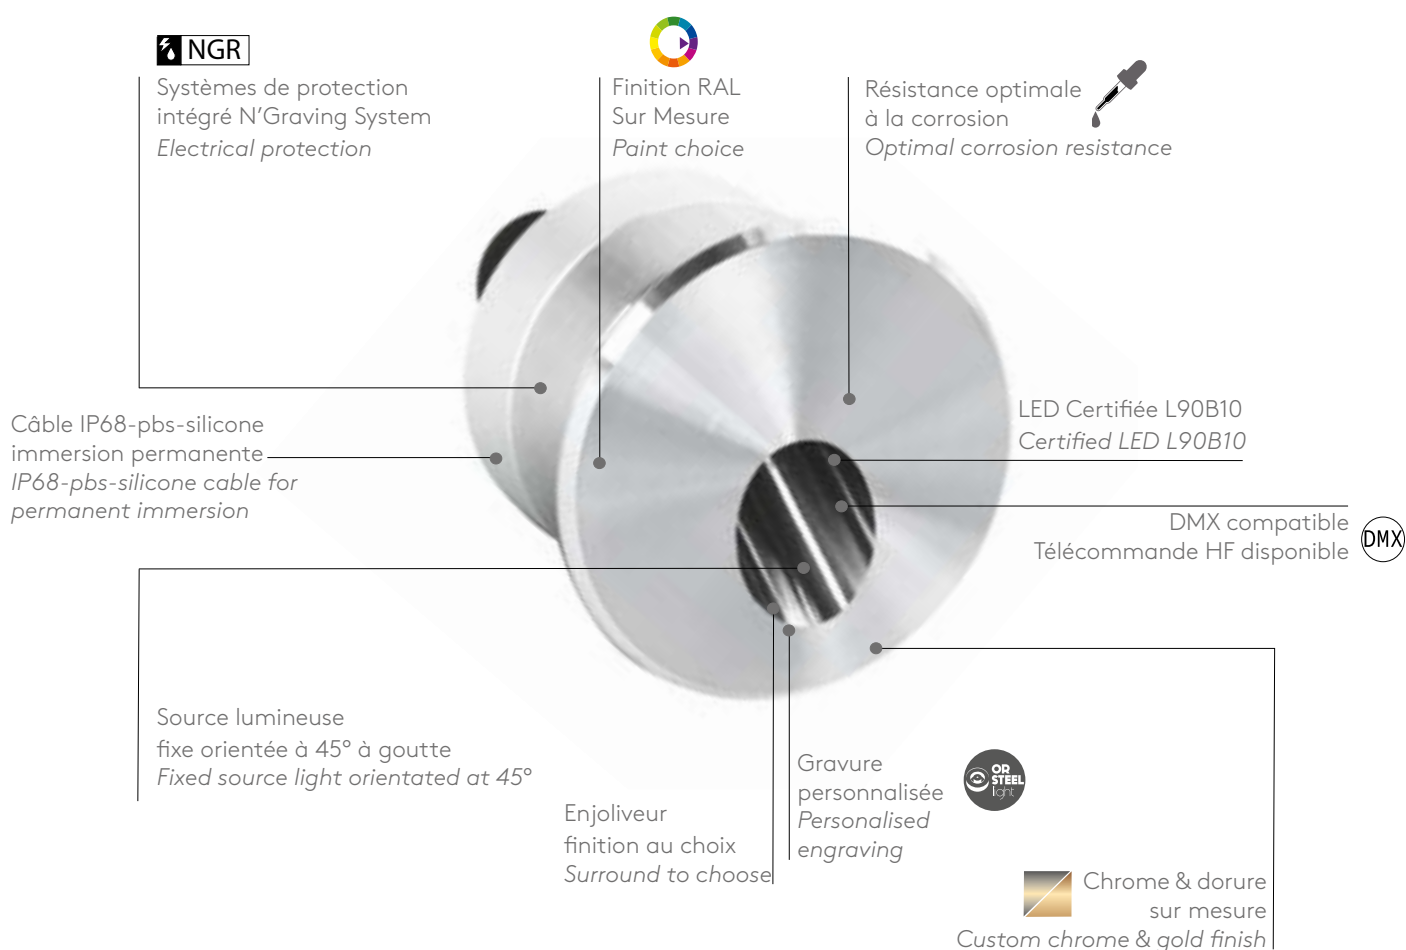

PICO

PROJECTEUR EXTERIEUR

Le projecteur encastré sol Pico est une balise design, facile à encastrer. Il offre un éclairage mural contemporain. Sa sortie de lumière indirecte à 45° crée une lumière discrète et intime pour tous vos espaces extérieurs. Ce spot haut de gamme est particulièrement adapté pour un éclairage de balisage de voies d'accès, chemins, escaliers, couloirs...

The Pico embedded spotlight has a designer look and is easy to flush mount. For contemporary wall lighting. Its indirect light output at 45° creates an unobtrusive and intimate setting for all your outdoor spaces. This top of the range spotlight is particularly suitable for marker lighting access roads, paths, stairs, corridors...

350mA-700mA

12-24VDC

cablage série | series wiring

cablage parallèle | parallel wiring

CODE ARTICLE <i>Article code</i>	PC3 01 03 PC3 02 03 PC3 06 03 PC3 07 03	Aluminium Inox 316L Laiton Bronze
COULEUR LED <i>Color emission</i>	F (6000K) N (4000K) C (3000K) D (2700K)	R (rouge) V (vert) B (bleu) A (ambre)
FAISCEAU <i>Angle beam</i>	045	45°
ESTHETIQUE PRODUIT <i>Product shape</i>	AA AC	Rond Carré
FLUX SORTANT INITIAL <i>Initial outflow</i>	34.1lm à 3000k	
NOMBRE & TYPE DE LED <i>Number type of LED</i>	1 LED de 2,5W	
MATERIAU <i>Material</i>	Corps en aluminium massif avec protection anodisée	enjoliveur finition au choix <i>Aluminium</i>
BOITIER ALIMENTATION <i>Power supply</i>	non inclus voir page 292-293	<i>not included reference page 292-293</i>
CÂBLES ALIMENTATION <i>Wires</i>	Fil alimentation 2x0,35 mm2 en IP68 - Longueur	câble 300mm résiné <i>resined wires 2x0,35 mm2</i>
MONTAGE - <i>Mounting</i>	encastré sol, mur	<i>floor, wall recessed</i>