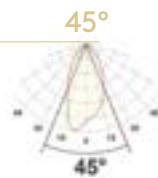

RAL Peinture
Paint
Réf. Peint-2-unite

2700K

H(m)	∅(m)	2,5W
1,00	0,9	27
2,00	1,8	7
3,00	2,6	3
4,00	3,5	2
5,00	4,4	1

3000K

H(m)	∅(m)	2,5W
1,00	0,9	29
2,00	1,8	7
3,00	2,7	3
4,00	3,8	2
5,00	4,5	1

4000K

H(m)	∅(m)	2,5W
1,00	0,9	31
2,00	1,8	8
3,00	2,7	3
4,00	3,6	2
5,00	4,5	1

6000K

H(m)	∅(m)	2,5W
1,00	0,8	32
2,00	1,6	8
3,00	2,5	4
4,00	3,3	2
5,00	4,1	1

DONNÉES PHOTOMÉTRIQUES
photometric data

Escalier Hôtel Cap Estel à Eze - Côte d'Azur