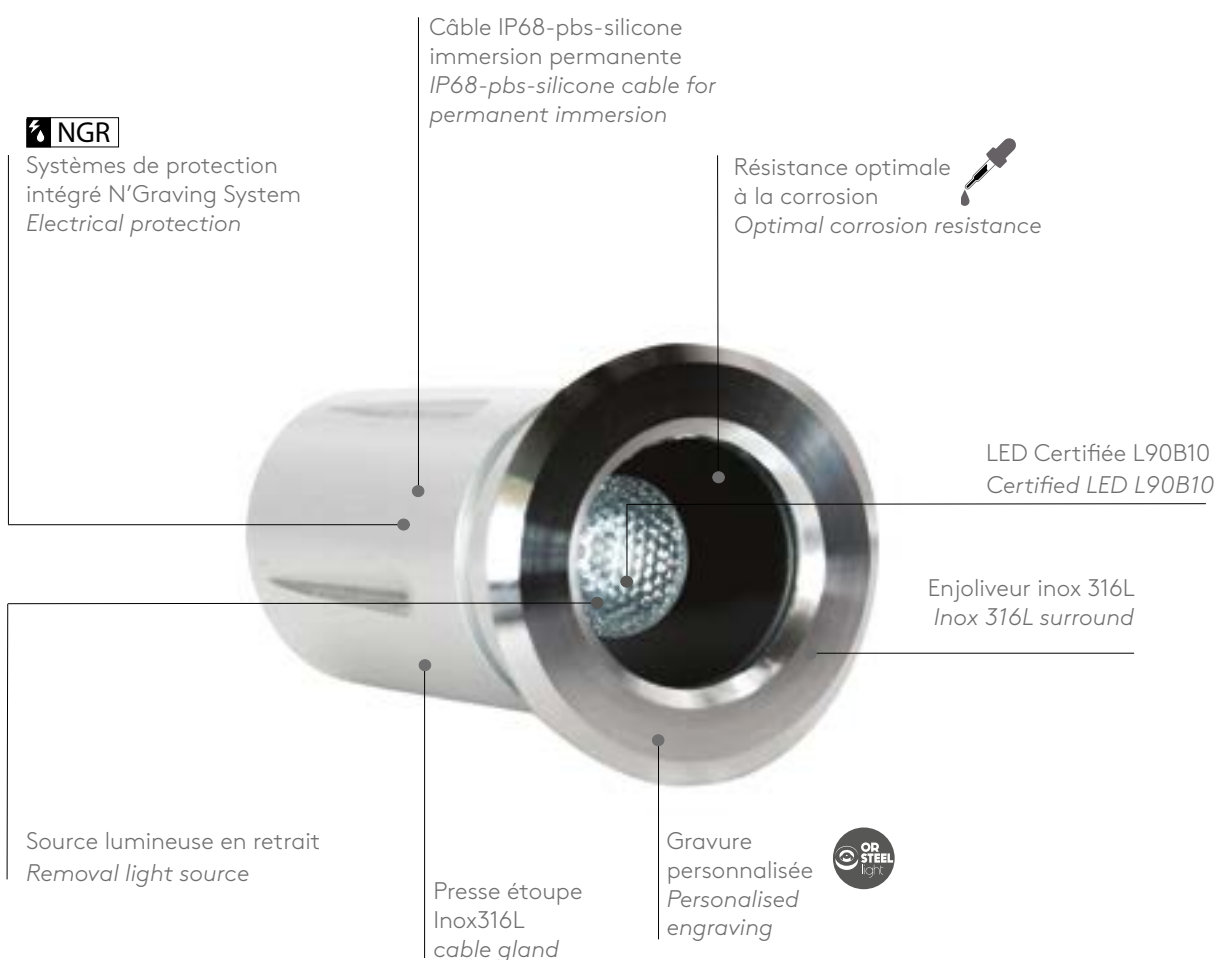

MINOS

PROJECTEUR EXTERIEUR

Le projecteur encastré sol Minos est sublime grâce à son magnifique enjoliveur en Inox 316L et ses LED situées en retrait pour éviter tout effet d'éblouissement. Le projecteur Minos a été conçu pour s'adapter à tous vos projets paysagés. Profitez de sa lumière parfaite dans tous vos éclairages architecturaux. Embellissez facilement vos extérieurs avec le projecteur Minos entièrement carrossable.

Le petit plus, laissez-vous tenter par une belle gravure personnalisée à votre image sur son enjoliveur.

The Minos embedded spotlight is exquisite, with a magnificent 316L stainless steel trim and its LEDs which prevent any glare effects. The Minos spotlight has been designed to adapt to all your landscaping projects. Enjoy a perfect result for all your architectural lighting projects and enhance your exteriors with the Minos spotlight, which is suitable for roadways. Why not be tempted by a beautiful personalized engraving on the trim for a small extra cost?

350mA-700mA

12-24VDC

cablage série | series wiring

cablage parallèle | parallel wiring

CODE ARTICLE **MI3 02 03** Inox 316L
Article code

COULEUR LED Color emission	F (6000K)	R (rouge)
	N (4000K)	V (vert)
	C (3000K)	B (bleu)
	D (2700K)	A (ambre)

FAISCEAU Angle beam	006	6°	
	025	25°	
	040	40°	
	115	115°	

ESTHETIQUE PRODUIT **AA** Rond

FLUX SORTANT INITIAL 237lm à 3000k
Initial outflow

NOMBRE & TYPE DE LED 1 LED de 2,5W
Number type of LED

MATERIAU Corps en aluminium massif avec protection anodisée - verre -
Material Aluminium