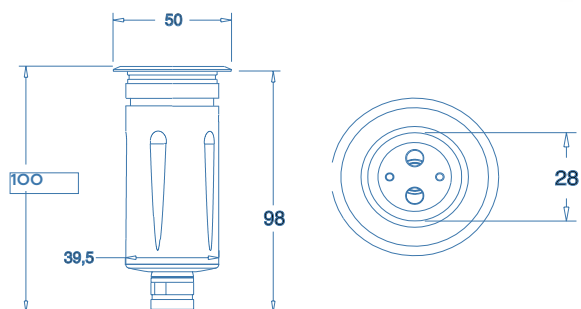

350mA-700mA

12-24VDC

cablage série | series wiring

cablage parallèle | parallel wiring

CODE ARTICLE **MI3 02 03** Inox 316L
Article code

COULEUR LED Color emission	F (6000K)	R (rouge)
	N (4000K)	V (vert)
	C (3000K)	B (bleu)
	D (2700K)	A (ambre)

FAISCEAU Angle beam	006	6°	
	025	25°	
	040	40°	
	115	115°	

ESTHETIQUE PRODUIT **AA** Rond

FLUX SORTANT INITIAL 237lm à 3000k
Initial outflow

NOMBRE & TYPE DE LED 1 LED de 2,5W
Number type of LED

MATERIAU Corps en aluminium massif avec protection anodisée - verre -
Material Aluminium

BOITIER ALIMENTATION non inclus voir page 292-293
Power supply not included reference page 292-293

CÂBLES ALIMENTATION Fil alimentation 2x0,5 mm² en IP68 - Longueur câble 500mm résiné
Wires resined wires 2x0,5 mm²

MONTAGE - Mounting encastré sol, mur floor, wall recessed

CODE ARTICLE **MI0 02 03** Inox 316L
Article code

COULEUR LED Color emission	F (6000K)	R (rouge)
	N (4000K)	V (vert)
	C (3000K)	B (bleu)
	D (2700K)	A (ambre)

FAISCEAU Angle beam	006	6°	
	025	25°	
	040	40°	
	115	115°	

ESTHETIQUE PRODUIT **AA** Rond

FLUX SORTANT INITIAL 237lm à 3000k
Initial outflow

NOMBRE & TYPE DE LED 1 LED de 2,5W
Number type of LED

MATERIAU Corps en aluminium massif avec protection anodisée - verre -
Material Aluminium

BOITIER ALIMENTATION non inclus voir page 292-293
Power supply not included reference page 292-293

CÂBLES ALIMENTATION Fil alimentation 2x0,5 mm² en IP68 - Longueur câble 500mm résiné
Wires resined wires 2x0,5 mm²

MONTAGE - Mounting encastré sol, mur floor, wall recessed