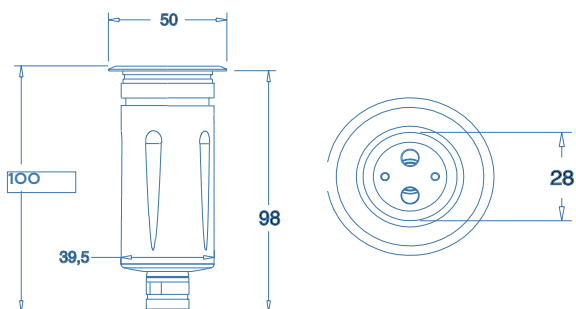

230 VAC

RGBW 350mA

CODE ARTICLE <i>Article code</i>	MI5 02 03	Inox 316L
COULEUR LED <i>Color emission</i>	F (6000K) ■ N (4000K) ■ C (3000K) ■ D (2700K) ■	R (rouge) ■ V (vert) ■ B (bleu) ■ A (Ambre) ■
FAISCEAU <i>Angle beam</i>	006 025 040 115	6° 25° 40° 115°
ESTHETIQUE PRODUIT <i>Product shape</i>	AA	Rond
FLUX SORTANT INITIAL <i>Initial outflow</i>	237lm à 3000k	
NOMBRE & TYPE DE LED <i>Number type of LED</i>	1 LED de 2,5W	
MATERIAU <i>Material</i>	Corps en aluminium massif avec protection anodisée - verre - <i>Aluminium</i>	
BOITIER ALIMENTATION <i>Power supply</i>	inclus <i>included</i>	
CÂBLES ALIMENTATION <i>Wires</i>	Fil alimentation 2x1mm2 en IP68 - Longueur câble 1000mm résiné silicone <i>resined wires 2x1 mm2</i>	
MONTAGE - <i>Mounting</i>	encastré sol, mur <i>floor, wall recessed</i>	

CODE ARTICLE <i>Article code</i>	MI3 02 52 Z	Inox 316L
BLANC DYNAMIQUE 350mA tunable white		
CODE ARTICLE <i>Article code</i>	MI3 02 75 X	Inox 316L
FAISCEAU <i>Angle beam</i>	006 025 040 115	6° 25° 40° 115°
ESTHETIQUE PRODUIT <i>Product shape</i>	AA	Rond
FLUX SORTANT INITIAL <i>Initial outflow</i>	237lm à 4000k	
NOMBRE & TYPE DE LED <i>Number type of LED</i>	1 LED de 5W	
MATERIAU <i>Material</i>	Corps en aluminium massif avec protection anodisée - verre - <i>Aluminium</i>	
BOITIER ALIMENTATION <i>Power supply</i>	non inclus voir page 292-293	<i>not included reference page 292-293</i>
CÂBLES ALIMENTATION <i>Wires</i>	Fil alimentation 8x0,22 mm2 en IP68 - Longueur	câble 500 mm résiné <i>resined wires 8x0,22 mm2</i>
MONTAGE - <i>Mounting</i>	encastré sol, mur <i>floor, wall recessed</i>