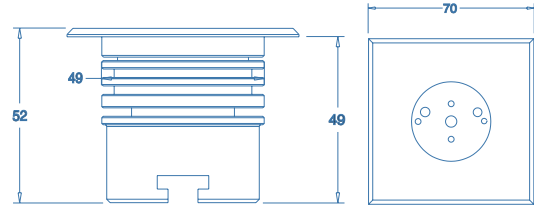

ICONE
LE Lounge by LE Projects
in Ebenfeld, Germany

RGBW 700mA

CODE ARTICLE	IC3 01 52 Z	Aluminium
Article code	IC3 02 52 Z	Inox 316L
	IC3 06 52 Z	Laiton
	IC3 07 52 Z	Bronze

BLANC DYNAMIQUE 700mA

tunable white

CODE ARTICLE	IC3 01 75 X	Aluminium
Article code	IC3 02 75 X	Inox 316L
	IC3 06 75 X	Laiton
	IC3 07 75 X	Bronze

FAISCEAU	010	10°
Angle beam	025	25°
	040	40°
	115	115°

ESTHETIQUE PRODUIT	AA	Rond ○
Product shape	AC	Carré □

FLUX SORTANT INITIAL	634lm à 4000k
Initial outflow	

NOMBRE & TYPE DE LED	1 LED de 10W
Number type of LED	

MATERIAU	Corps en aluminium massif avec protection anodisée - verre -	enjoliveur finition au choix Aluminium
Material		

BOITIER ALIMENTATION	non inclus voir page 292-293	not included reference page 292-293
Power supply		

CÂBLES ALIMENTATION	Fil alimentation 8x0,22 mm2 en IP68 - Longueur	câble 500mm résiné resined wires 8x0,22 mm2
Wires		

MONTAGE - Mounting	encastré sol, mur	floor, wall recessed