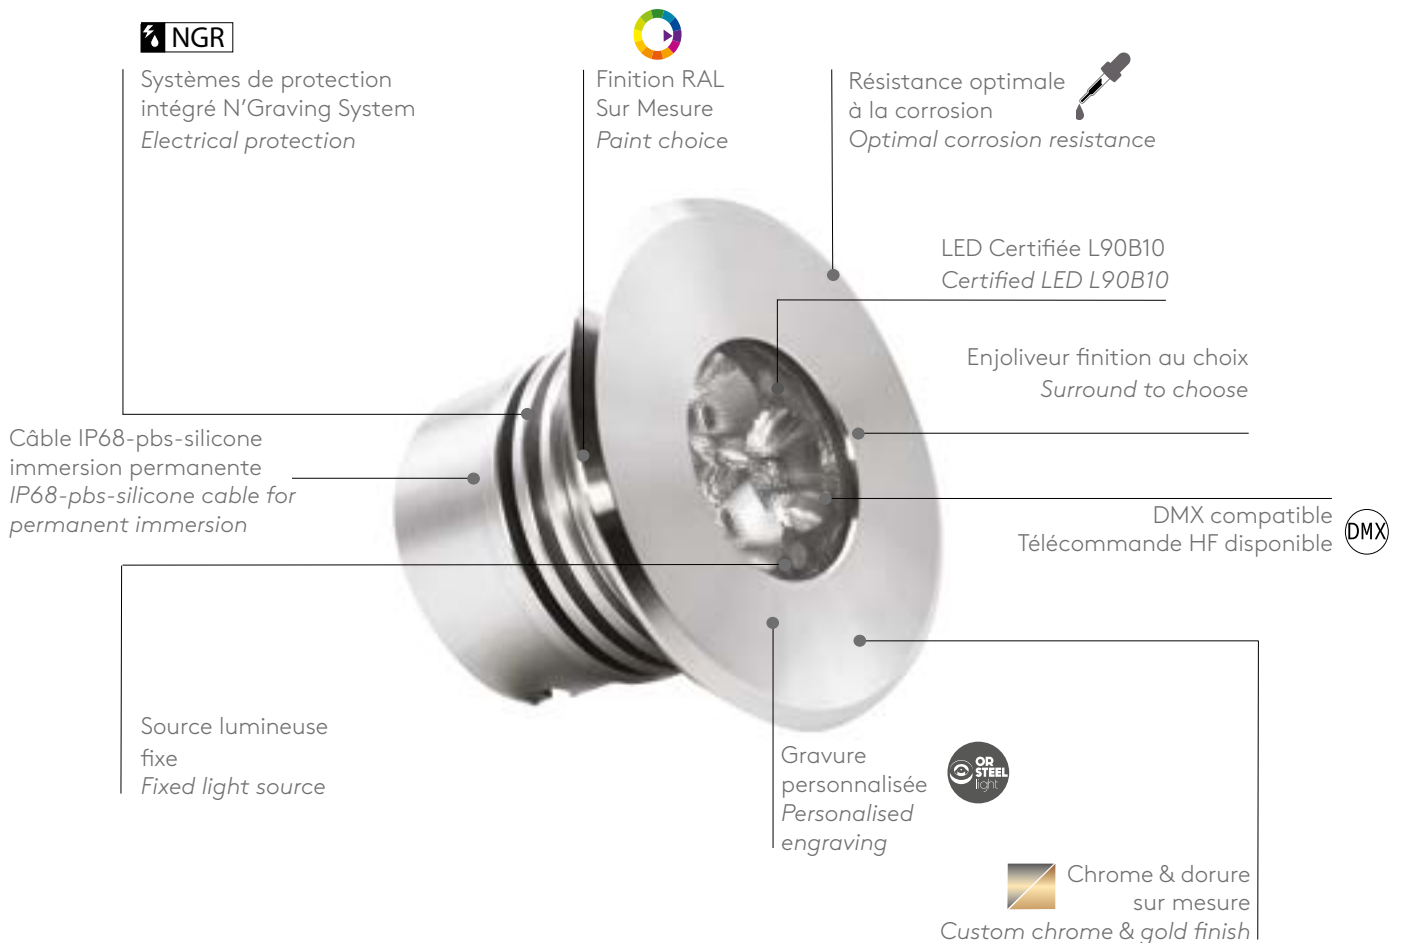

## PROJECTEUR EXTERIEUR

Le projecteur encastré sol Icone est simple à encastrer avec sa collerette débordante ronde ou carrée. Il est parfait pour tous vos éclairages architecturaux et paysagés. Il offre un balisage étanche IP68 pour toutes vos mises en lumière décoratives d'intérieur ou d'extérieur. Entièrement personnalisable, vous pouvez opter pour la couleur de votre choix, la gravure de votre choix et la finition de votre choix. Ce spot haut de gamme d'extérieur, vous permet également de jouer avec des scénarios lumières dans une très grande gamme de couleurs.

The Icone embeddable spotlight is simple to flush mount with its round or square flange and is perfect for all architectural and landscape lighting. It has a watertight IP68 structure for all your decorative indoor or outdoor projects. Fully customizable, you can opt for the colour, engraving and finish of your choice. This top of the range exterior spotlight also allows you to play with lighting effects in an extensive range of colours.

CODE ARTICLE <i>Article code</i>	ICO 01 03 ICO 02 03 ICO 06 03 ICO 07 03	Aluminium Inox 316L Laiton Bronze
COULEUR LED <i>Color emission</i>	F (6000K) N (4000K) C (3000K) D (2700K)	R (rouge) V (vert) B (bleu) A (ambre)
FAISCEAU <i>Angle beam</i>	010 025 040 115	10° 25° 40° 115°
ESTHETIQUE PRODUIT <i>Product shape</i>	AA AC	Rond Carré
FLUX SORTANT INITIAL <i>Initial outflow</i>	634lm à 3000k	
NOMBRE & TYPE DE LED <i>Number type of LED</i>	3 LED de 2,5W	
MATERIAU <i>Material</i>	Corps en aluminium massif avec protection anodisée - verre - enjoliveur finition au choix <i>Aluminium</i>	
BOITIER ALIMENTATION <i>Power supply</i>	non inclus voir page 292-293 <i>not included reference page 292-293</i>	
CÂBLES ALIMENTATION <i>Wires</i>	Fil alimentation 2x0,35 mm2 en IP68 - Longueur câble 300mm résiné <i>resined wires 2x0,35 mm2</i>	
MONTAGE - <i>Mounting</i>	encastré sol, mur <i>floor, wall recessed</i>	