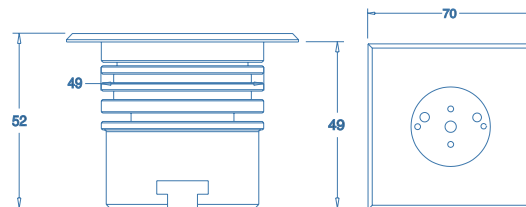

350mA-700mA

12-24VDC

cablage série | series wiring

cablage parallèle | parallel wiring

CODE ARTICLE <i>Article code</i>	IC3 01 03 IC3 02 03 IC3 06 03 IC3 07 03	Aluminium Inox 316L Laiton Bronze
COULEUR LED <i>Color emission</i>	F (6000K) N (4000K) C (3000K) D (2700K)	R (rouge) V (vert) B (bleu) A (ambre)
FAISCEAU <i>Angle beam</i>	010 025 040 115	10° 25° 40° 115°
ESTHETIQUE PRODUIT <i>Product shape</i>	AA AC	Rond Carré
FLUX SORTANT INITIAL <i>Initial outflow</i>	634lm à 3000k	
NOMBRE & TYPE DE LED <i>Number type of LED</i>	3 LED de 2,5W	
MATERIAU <i>Material</i>	Corps en aluminium massif avec protection anodisée - verre - enjoliveur finition au choix <i>Aluminium</i>	
BOITIER ALIMENTATION <i>Power supply</i>	non inclus voir page 292-293 <i>not included reference page 292-293</i>	
CÂBLES ALIMENTATION <i>Wires</i>	Fil alimentation 2x0,35 mm2 en IP68 - Longueur câble 300mm résiné <i>resined wires 2x0,35 mm2</i>	
MONTAGE - <i>Mounting</i>	encastré sol, mur <i>floor, wall recessed</i>	

CODE ARTICLE <i>Article code</i>	ICO 01 03 ICO 02 03 ICO 06 03 ICO 07 03	Aluminium Inox 316L Laiton Bronze
COULEUR LED <i>Color emission</i>	F (6000K) N (4000K) C (3000K) D (2700K)	R (rouge) V (vert) B (bleu) A (ambre)
FAISCEAU <i>Angle beam</i>	010 025 040 115	10° 25° 40° 115°
ESTHETIQUE PRODUIT <i>Product shape</i>	AA AC	Rond Carré
FLUX SORTANT INITIAL <i>Initial outflow</i>	634lm à 3000k	
NOMBRE & TYPE DE LED <i>Number type of LED</i>	3 LED de 2,5W	
MATERIAU <i>Material</i>	Corps en aluminium massif avec protection anodisée - verre - enjoliveur finition au choix <i>Aluminium</i>	
BOITIER ALIMENTATION <i>Power supply</i>	non inclus voir page 292-293 <i>not included reference page 292-293</i>	
CÂBLES ALIMENTATION <i>Wires</i>	Fil alimentation 2x0,35 mm2 en IP68 - Longueur câble 300mm résiné <i>resined wires 2x0,35 mm2</i>	
MONTAGE - <i>Mounting</i>	encastré sol, mur <i>floor, wall recessed</i>