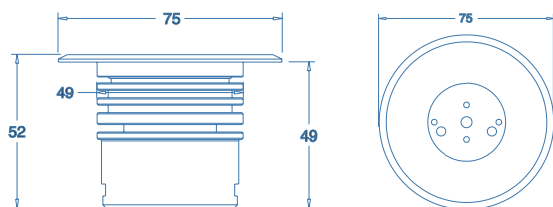

350mA-700mA

12-24VDC

cablage série | series wiring

cablage parallèle | parallel wiring

CODE ARTICLE <i>Article code</i>	IC3 01 03 IC3 02 03 IC3 06 03 IC3 07 03	Aluminium Inox 316L Laiton Bronze
COULEUR LED <i>Color emission</i>	F (6000K) N (4000K) C (3000K) D (2700K)	R (rouge) V (vert) B (bleu) A (ambre)
FAISCEAU <i>Angle beam</i>	010 025 040 115	10° 25° 40° 115°
ESTHETIQUE PRODUIT <i>Product shape</i>	AA AC	Rond Carré
FLUX SORTANT INITIAL <i>Initial outflow</i>	634lm à 3000k	
NOMBRE & TYPE DE LED <i>Number type of LED</i>	3 LED de 2,5W	
MATERIAU <i>Material</i>	Corps en aluminium massif avec protection anodisée - verre - enjoliveur finition au choix <i>Aluminium</i>	
BOITIER ALIMENTATION <i>Power supply</i>	non inclus voir page 292-293 <i>not included reference page 292-293</i>	
CÂBLES ALIMENTATION <i>Wires</i>	Fil alimentation 2x0,35 mm2 en IP68 - Longueur câble 300mm résiné <i>resined wires 2x0,35 mm2</i>	
MONTAGE - <i>Mounting</i>	encastré sol, mur <i>floor, wall recessed</i>	

CODE ARTICLE <i>Article code</i>	ICO 01 03 ICO 02 03 ICO 06 03 ICO 07 03	Aluminium Inox 316L Laiton Bronze
COULEUR LED <i>Color emission</i>	F (6000K) N (4000K) C (3000K) D (2700K)	R (rouge) V (vert) B (bleu) A (ambre)
FAISCEAU <i>Angle beam</i>	010 025 040 115	10° 25° 40° 115°
ESTHETIQUE PRODUIT <i>Product shape</i>	AA AC	Rond Carré
FLUX SORTANT INITIAL <i>Initial outflow</i>	634lm à 3000k	
NOMBRE & TYPE DE LED <i>Number type of LED</i>	3 LED de 2,5W	
MATERIAU <i>Material</i>	Corps en aluminium massif avec protection anodisée - verre - enjoliveur finition au choix <i>Aluminium</i>	
BOITIER ALIMENTATION <i>Power supply</i>	non inclus voir page 292-293 <i>not included reference page 292-293</i>	
CÂBLES ALIMENTATION <i>Wires</i>	Fil alimentation 2x0,35 mm2 en IP68 - Longueur câble 300mm résiné <i>resined wires 2x0,35 mm2</i>	
MONTAGE - <i>Mounting</i>	encastré sol, mur <i>floor, wall recessed</i>