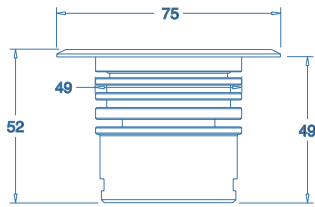

ICONE
LE Lounge by LE Projects
in Ebenfeld, Germany