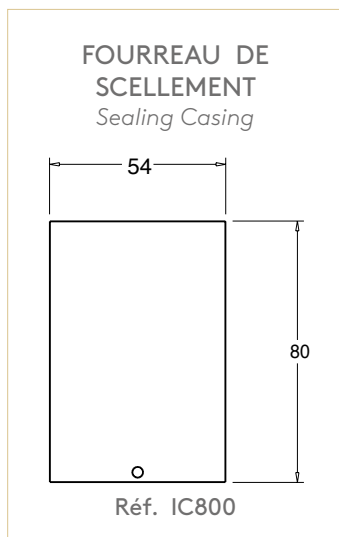

ACCESSOIRES

accessories

Câble sur mesure
Custom Cable
Réf. CAB00X

Gravure personnalisée
Personalised engraving
Réf. sur demande

Chrome/Dorure sur mesure
Custom chrome / gold finish
Réf. Lux-2-unite

RAL Peinture
Paint
Réf. Peint-2-unite

2700K

H(m)	ø(m)	7,5W	10°	H(m)	ø(m)	7,5W	25°	H(m)	ø(m)	7,5W	40°	H(m)	ø(m)	7,5W	115°
1,00	0,9	815		1,00	0,5	1618		1,00	0,7	693		1,00	1,7	130	
2,00	1,7	204		2,00	1	405		2,00	1,4	173		2,00	3,5	32	
3,00	2,6	91		3,00	1,4	180		3,00	2,2	77		3,00	5,2	14	
4,00	3,4	51		4,00	1,9	101		4,00	2,9	43		4,00	6,9	8	
5,00	4,3	33		5,00	2,4	65		5,00	3,6	28		5,00	8,7	5	

3000K

H(m)	ø(m)	7,5W	10°	H(m)	ø(m)	7,5W	25°	H(m)	ø(m)	7,5W	40°	H(m)	ø(m)	7,5W	115°
1,00	0,2	2155		1,00	0,5	1256		1,00	0,7	636		1,00	1,7	129	
2,00	0,5	539		2,00	1	314		2,00	1,4	159		2,00	3,4	32	
3,00	0,7	239		3,00	1,5	140		3,00	2,1	71		3,00	5	14	
4,00	1	135		4,00	2	78		4,00	2,8	40		4,00	6,7	8	
5,00	1,2	86		5,00	2,5	50		5,00	3,5	25		5,00	8,4	5	

4000K

H(m)	ø(m)	7,5W	10°	H(m)	ø(m)	7,5W	25°	H(m)	ø(m)	7,5W	40°	H(m)	ø(m)	7,5W	115°
1,00	0,2	4849		1,00	0,5	1376		1,00	0,6	1490		1,00	2,2	131	
2,00	0,3	1212		2,00	1	344		2,00	1,1	373		2,00	4,3	33	
3,00	0,5	539		3,00	1,5	153		3,00	1,7	166		3,00	6,5	15	
4,00	0,7	303		4,00	2	86		4,00	2,3	93		4,00	8,6	8	
5,00	0,8	194		5,00	2,5	55		5,00	2,9	60		5,00	10,8	5	

6000K

H(m)	ø(m)	7,5W	10°	H(m)	ø(m)	7,5W	25°	H(m)	ø(m)	7,5W	40°	H(m)	ø(m)	7,5W	115°
1,00	0,3	2627		1,00	0,5	1844		1,00	0,6	1625		1,00	2	166	
2,00	0,6	657		2,00	1	461		2,00	1,2	406		2,00	3,9	41	
3,00	0,8	292		3,00	1,5	205		3,00	1,7	181		3,00	5,9	18	
4,00	1,1	164		4,00	2	115		4,00	2,3	102		4,00	7,8	10	
5,00	1,4	105		5,00	2,5	74		5,00	2,9	65		5,00	9,8	7	

DONNÉES PHOTOMÉTRIQUES
photometric data