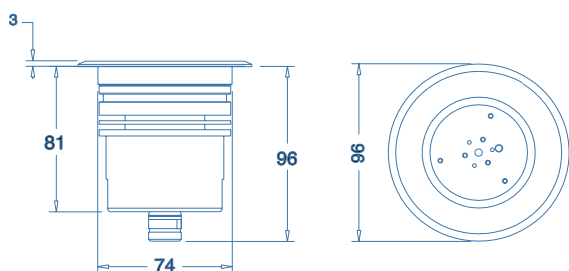

350mA

24VDC

cablage série | series wiring

cablage parallèle | parallel wiring

CODE ARTICLE <i>Article code</i>	GA3 01 03 GA3 02 03 GA3 06 03 GA3 07 03	Aluminium Inox 316L Laiton Bronze
COULEUR LED <i>Color emission</i>	F (6000K) N (4000K) C (3000K) D (2700K)	R (rouge) V (vert) B (bleu) A (ambre)
FAISCEAU <i>Angle beam</i>	010 025 040 115	10° 25° 40° 115°
ESTHETIQUE PRODUIT <i>Product shape</i>	AA AC	Rond Carré
FLUX SORTANT INITIAL <i>Initial outflow</i>	851lm à 3000k	
NOMBRE & TYPE DE LED <i>Number type of LED</i>	7 LED de 1,25W	
MATERIAU <i>Material</i>	Corps en aluminium massif avec protection anodisée - verre - enjoliveur finition au choix <i>Aluminium</i>	
BOITIER ALIMENTATION <i>Power supply</i>	non inclus voir page 292-293 <i>not included reference page 292-293</i>	
CÂBLES ALIMENTATION <i>Wires</i>	Fil alimentation 2x0,35 mm2 en IP68 - Longueur câble 300mm résiné <i>resined wires 2x0,35 mm2</i>	
MONTAGE - <i>Mounting</i>	encastré sol, mur <i>floor, wall recessed</i>	

CODE ARTICLE <i>Article code</i>	GA0 01 03 GA0 02 03 GA0 06 03 GA0 07 03	Aluminium Inox 316L Laiton Bronze
COULEUR LED <i>Color emission</i>	F (6000K) N (4000K) C (3000K) D (2700K)	R (rouge) V (vert) B (bleu) A (ambre)
FAISCEAU <i>Angle beam</i>	010 025 040 115	10° 25° 40° 115°
ESTHETIQUE PRODUIT <i>Product shape</i>	AA AC	Rond Carré
FLUX SORTANT INITIAL <i>Initial outflow</i>	851lm à 3000k	
NOMBRE & TYPE DE LED <i>Number type of LED</i>	7 LED de 1,25W	
MATERIAU <i>Material</i>	Corps en aluminium massif avec protection anodisée - verre - enjoliveur finition au choix <i>Aluminium</i>	
BOITIER ALIMENTATION <i>Power supply</i>	non inclus voir page 292-293 <i>not included reference page 292-293</i>	
CÂBLES ALIMENTATION <i>Wires</i>	Fil alimentation 2x0,35 mm2 en IP68 - Longueur câble 300mm résiné <i>resined wires 2x0,35 mm2</i>	
MONTAGE - <i>Mounting</i>	encastré sol, mur <i>floor, wall recessed</i>