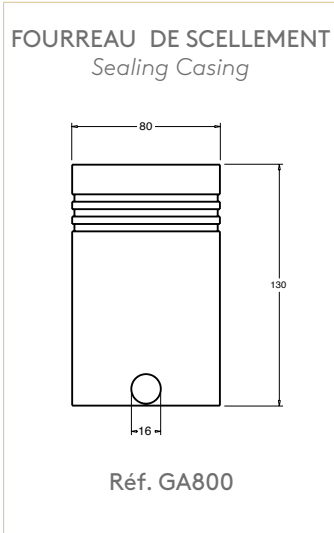

ACCESSOIRES accessories

2700K

H(m)	∅(m)	8,5W	10°	H(m)	∅(m)	8,5W	25°	H(m)	∅(m)	8,5W	40°	H(m)	∅(m)	8,5W	115°
1,00	0.3	3853		1,00	0.4	3728		1,00	0.5	2511		1,00	1.2	358	
2,00	0.6	963		2,00	0.7	932		2,00	0.9	628		2,00	2.4	89	
3,00	0.9	428		3,00	1.1	414		3,00	1.4	279		3,00	3.5	40	
4,00	1.2	241		4,00	1.5	233		4,00	1.9	157		4,00	4.7	22	
5,00	1.2	154		5,00	1.9	149		5,00	2.3	100		5,00	5.9	14	

3000K

H(m)	∅(m)	8,5W	10°	H(m)	∅(m)	8,5W	25°	H(m)	∅(m)	8,5W	40°	H(m)	∅(m)	8,5W	115°
1,00	0.3	5901		1,00	0.4	3912		1,00	0.4	2756		1,00	1.2	379	
2,00	0.6	1475		2,00	0.7	978		2,00	0.8	689		2,00	2.4	95	
3,00	0.9	656		3,00	1.1	435		3,00	1.3	306		3,00	3.5	42	
4,00	1.2	369		4,00	1.4	245		4,00	1.7	172		4,00	4.7	24	
5,00	1.5	236		5,00	1.8	156		5,00	2.1	110		5,00	5.9	15	

4000K

H(m)	∅(m)	8,5W	10°	H(m)	∅(m)	8,5W	25°	H(m)	∅(m)	2,5W	40°	H(m)	∅(m)	8,5W	115°
1,00	0.3	6184		1,00	0.4	4310		1,00	0.4	2623		1,00	1.2	395	
2,00	0.6	1546		2,00	0.7	1077		2,00	0.9	656		2,00	2.4	99	
3,00	0.9	687		3,00	1.1	479		3,00	1.3	291		3,00	3.6	44	
4,00	1.2	386		4,00	1.4	269		4,00	1.8	164		4,00	4.8	25	
5,00	1.4	247		5,00	1.8	172		5,00	2.2	105		5,00	6	16	

6000K

H(m)	∅(m)	8,5W	10°	H(m)	∅(m)	8,5W	25°	H(m)	∅(m)	8,5W	40°	H(m)	∅(m)	8,5W	115°
1,00	0.3	3614		1,00	0.4	2027		1,00	0.4	1994		1,00	1.2	384	
2,00	0.5	904		2,00	0.8	507		2,00	0.8	499		2,00	2.4	96	
3,00	0.8	402		3,00	1.2	225		3,00	1.2	222		3,00	3.6	43	
4,00	1.1	226		4,00	1.6	127		4,00	1.6	125		4,00	4.8	24	
5,00	1.4	145		5,00	2	81		5,00	2	80		5,00	6.1	15	

DONNÉES PHOTOMÉTRIQUES
photometric data