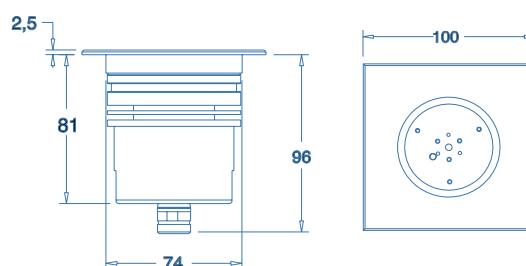

350mA

24VDC

cablage série | series wiring

cablage parallèle | parallel wiring

CODE ARTICLE <i>Article code</i>	GA3 01 03 GA3 02 03 GA3 06 03 GA3 07 03	Aluminium Inox 316L Laiton Bronze
COULEUR LED <i>Color emission</i>	F (6000K) N (4000K) C (3000K) D (2700K)	R (rouge) V (vert) B (bleu) A (ambre)
FAISCEAU <i>Angle beam</i>	010 025 040 115	10° 25° 40° 115°
ESTHETIQUE PRODUIT <i>Product shape</i>	AA AC	Rond Carré
FLUX SORTANT INITIAL <i>Initial outflow</i>	851lm à 3000k	
NOMBRE & TYPE DE LED <i>Number type of LED</i>	7 LED de 1,25W	
MATERIAU <i>Material</i>	Corps en aluminium massif avec protection anodisée - verre - enjoliveur finition au choix <i>Aluminium</i>	
BOITIER ALIMENTATION <i>Power supply</i>	non inclus voir page 292-293 <i>not included reference page 292-293</i>	
CÂBLES ALIMENTATION <i>Wires</i>	Fil alimentation 2x0,35 mm2 en IP68 - Longueur câble 300mm résiné <i>resined wires 2x0,35 mm2</i>	
MONTAGE - <i>Mounting</i>	encastré sol, mur <i>floor, wall recessed</i>	

CODE ARTICLE <i>Article code</i>	GA0 01 03 GA0 02 03 GA0 06 03 GA0 07 03	Aluminium Inox 316L Laiton Bronze
COULEUR LED <i>Color emission</i>	F (6000K) N (4000K) C (3000K) D (2700K)	R (rouge) V (vert) B (bleu) A (ambre)
FAISCEAU <i>Angle beam</i>	010 025 040 115	10° 25° 40° 115°
ESTHETIQUE PRODUIT <i>Product shape</i>	AA AC	Rond Carré
FLUX SORTANT INITIAL <i>Initial outflow</i>	851lm à 3000k	
NOMBRE & TYPE DE LED <i>Number type of LED</i>	7 LED de 1,25W	
MATERIAU <i>Material</i>	Corps en aluminium massif avec protection anodisée - verre - enjoliveur finition au choix <i>Aluminium</i>	
BOITIER ALIMENTATION <i>Power supply</i>	non inclus voir page 292-293 <i>not included reference page 292-293</i>	
CÂBLES ALIMENTATION <i>Wires</i>	Fil alimentation 2x0,35 mm2 en IP68 - Longueur câble 300mm résiné <i>resined wires 2x0,35 mm2</i>	
MONTAGE - <i>Mounting</i>	encastré sol, mur <i>floor, wall recessed</i>