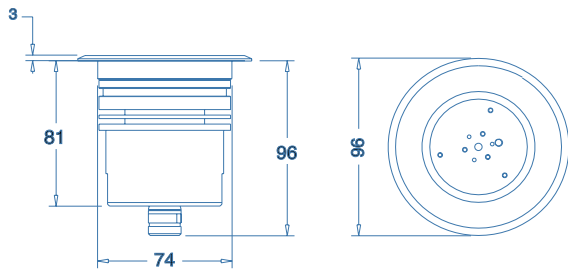

350mA

24VDC

cablage série | series wiring

cablage parallèle | parallel wiring

CODE ARTICLE <i>Article code</i>	GA3 01 03 GA3 02 03 GA3 06 03 GA3 07 03	Aluminium Inox 316L Laiton Bronze
COULEUR LED <i>Color emission</i>	F (6000K) N (4000K) C (3000K) D (2700K)	R (rouge) V (vert) B (bleu) A (ambre)
FAISCEAU <i>Angle beam</i>	010 025 040 115	10° 25° 40° 115°
ESTHETIQUE PRODUIT <i>Product shape</i>	AA AC	Rond Carré
FLUX SORTANT INITIAL <i>Initial outflow</i>	851lm à 3000k	
NOMBRE & TYPE DE LED <i>Number type of LED</i>	7 LED de 1,25W	
MATERIAU <i>Material</i>	Corps en aluminium massif avec protection anodisée - verre - enjoliveur finition au choix <i>Aluminium</i>	
BOITIER ALIMENTATION <i>Power supply</i>	non inclus voir page 292-293 <i>not included reference page 292-293</i>	
CÂBLES ALIMENTATION <i>Wires</i>	Fil alimentation 2x0,35 mm2 en IP68 - Longueur câble 300mm résiné <i>resined wires 2x0,35 mm2</i>	
MONTAGE - <i>Mounting</i>	encastré sol, mur <i>floor, wall recessed</i>	

CODE ARTICLE <i>Article code</i>	GA0 01 03 GA0 02 03 GA0 06 03 GA0 07 03	Aluminium Inox 316L Laiton Bronze
COULEUR LED <i>Color emission</i>	F (6000K) N (4000K) C (3000K) D (2700K)	R (rouge) V (vert) B (bleu) A (ambre)
FAISCEAU <i>Angle beam</i>	010 025 040 115	10° 25° 40° 115°
ESTHETIQUE PRODUIT <i>Product shape</i>	AA AC	Rond Carré
FLUX SORTANT INITIAL <i>Initial outflow</i>	851lm à 3000k	
NOMBRE & TYPE DE LED <i>Number type of LED</i>	7 LED de 1,25W	
MATERIAU <i>Material</i>	Corps en aluminium massif avec protection anodisée - verre - enjoliveur finition au choix <i>Aluminium</i>	
BOITIER ALIMENTATION <i>Power supply</i>	non inclus voir page 292-293 <i>not included reference page 292-293</i>	
CÂBLES ALIMENTATION <i>Wires</i>	Fil alimentation 2x0,35 mm2 en IP68 - Longueur câble 300mm résiné <i>resined wires 2x0,35 mm2</i>	
MONTAGE - <i>Mounting</i>	encastré sol, mur <i>floor, wall recessed</i>	