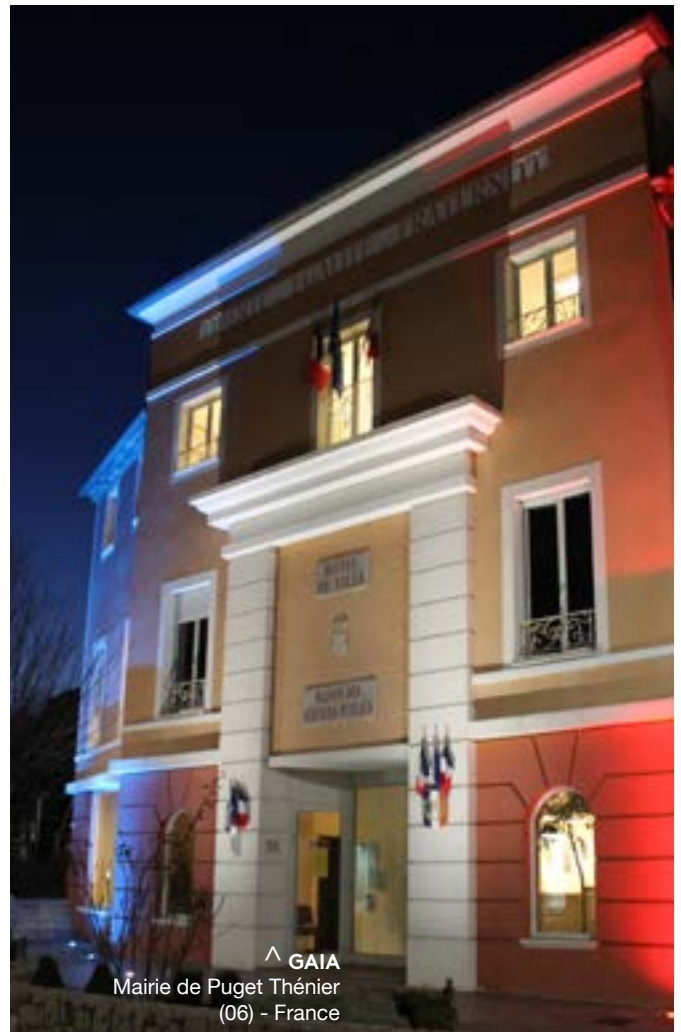

230 VAC

CODE ARTICLE <i>Article code</i>	GA5 01 03 GA5 02 03 GA5 06 03 GA5 07 03	Aluminium Inox 316L Laiton Bronze

COULEUR LED <i>Color emission</i>	F (6000K) ■ N (4000K) ■ C (3000K) ■ D (2700K) ■	R (rouge) ■ V (vert) ■ B (bleu) ■ A (Ambre) ■

FAISCEAU <i>Angle beam</i>	010 025 040 115	10° 25° 40° 115°

ESTHETIQUE PRODUIT <i>Product shape</i>	AA AC	Rond Carré

FLUX SORTANT INITIAL <i>Initial outflow</i>	851lm à 3000k

NOMBRE & TYPE DE LED <i>Number type of LED</i>	7 LED de 1,25W

MATERIAU <i>Material</i>	Corps en aluminium massif avec protection anodisée - verre -	enjoliveur finition au choix Aluminium

BOITIER ALIMENTATION <i>Power supply</i>	inclus	<i>included</i>

CÂBLES ALIMENTATION <i>Wires</i>	Fil alimentation 2x1mm2 en IP68 - Longueur câble	1000mm résiné <i>resined wires 2x1 mm2</i>

MONTAGE - <i>Mounting</i>	encastré sol, mur	<i>floor, wall recessed</i>

GAIA
Mairie de Puget Thénier
(06) - France