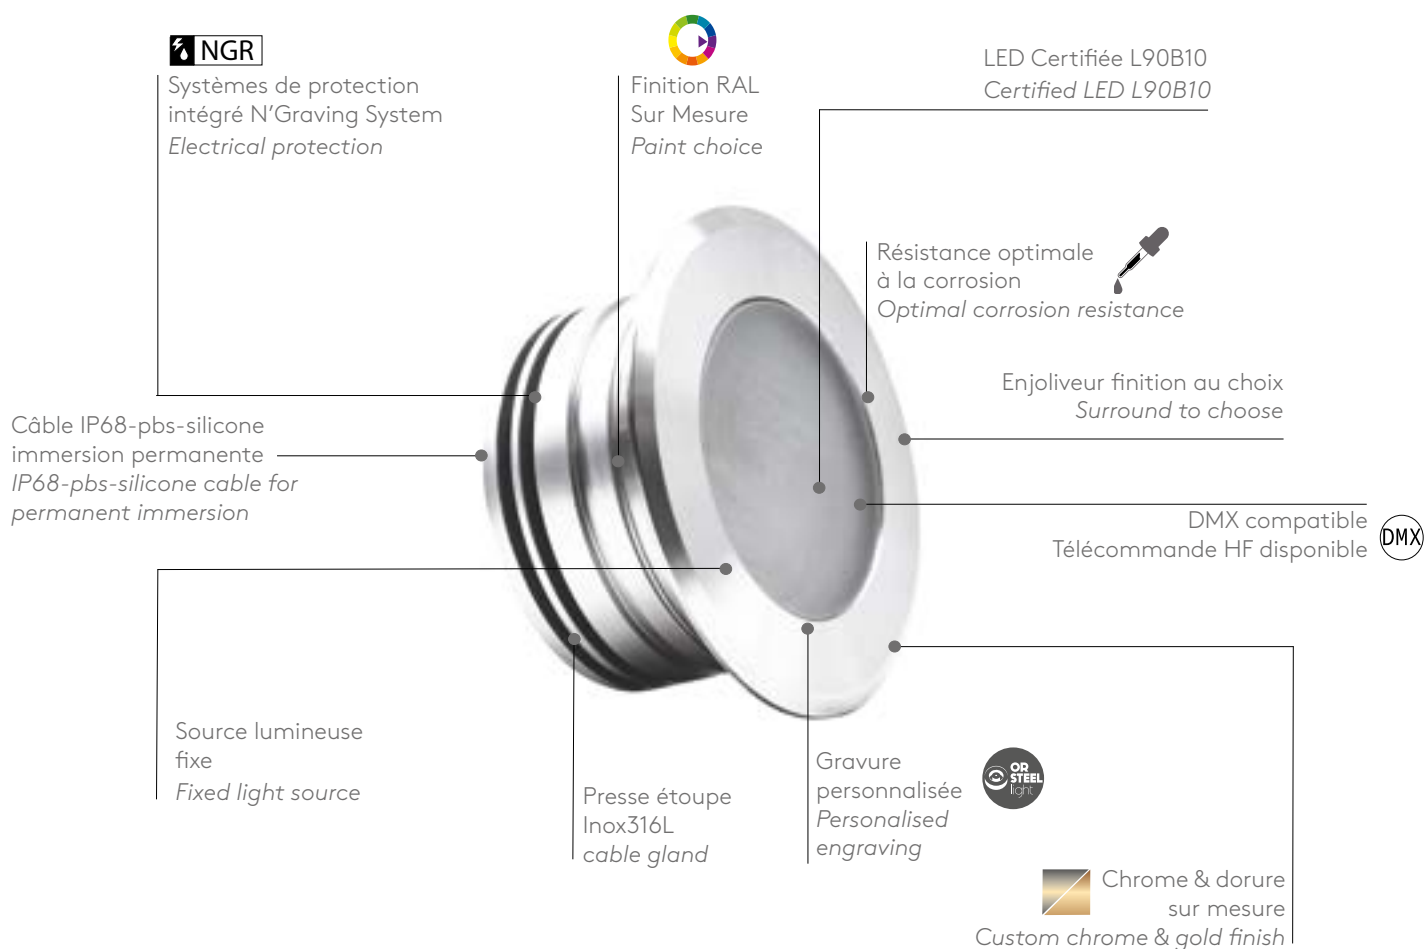

GAIA

PROJECTEUR EXTERIEUR

Le projecteur encastré de sol Gaia est compact, puissant et encastrable. Il vous permettra d'éclairer de très belles surfaces intérieures comme extérieures. Ce spot haut de gamme est carrossable et offre un très beau design avec son enjoliveur carré ou rond débordant. Le projecteur Gaia est entièrement personnalisable et jouit d'un balisage étanche IP68. Il est idéal pour une mise en lumière décorative d'intérieur ou d'extérieur pour tous vos jardins, espaces verts, façades, chemins...

This embeddable spotlight is compact, powerful and flush mounted. It will light extensive surfaces, whether inside or outside. This top quality spotlight can be installed in roadways and is beautifully designed, with a square or round flange. The Gaia spotlight is fully customizable and is IP68 watertight. It is ideal for interior or exterior decorative lighting for your gardens, green spaces, facades, pathways...

CODE ARTICLE <i>Article code</i>	GA0 01 03 GA0 02 03 GA0 06 03 GA0 07 03	Aluminium Inox 316L Laiton Bronze
COULEUR LED <i>Color emission</i>	F (6000K) N (4000K) C (3000K) D (2700K)	R (rouge) V (vert) B (bleu) A (ambre)
FAISCEAU <i>Angle beam</i>	010 025 040 115	10° 25° 40° 115°
ESTHETIQUE PRODUIT <i>Product shape</i>	AA AC	Rond Carré
FLUX SORTANT INITIAL <i>Initial outflow</i>	851lm à 3000k	
NOMBRE & TYPE DE LED <i>Number type of LED</i>	7 LED de 1,25W	
MATERIAU <i>Material</i>	Corps en aluminium massif avec protection anodisée - verre - enjoliveur finition au choix <i>Aluminium</i>	
BOITIER ALIMENTATION <i>Power supply</i>	non inclus voir page 292-293 <i>not included reference page 292-293</i>	
CÂBLES ALIMENTATION <i>Wires</i>	Fil alimentation 2x0,35 mm2 en IP68 - Longueur câble 300mm résiné <i>resined wires 2x0,35 mm2</i>	
MONTAGE - <i>Mounting</i>	encastré sol, mur <i>floor, wall recessed</i>	