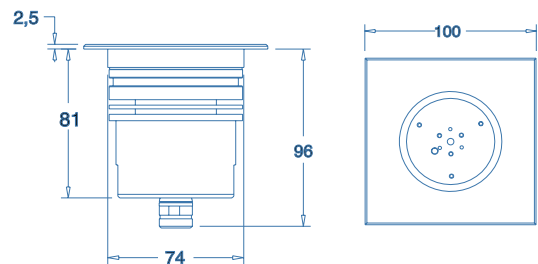

CODE ARTICLE <i>Article code</i>	GA0 01 03 GA0 02 03 GA0 06 03 GA0 07 03	Aluminium Inox 316L Laiton Bronze
COULEUR LED <i>Color emission</i>	F (6000K) N (4000K) C (3000K) D (2700K)	R (rouge) V (vert) B (bleu) A (ambre)
FAISCEAU <i>Angle beam</i>	010 025 040 115	10° 25° 40° 115°
ESTHETIQUE PRODUIT <i>Product shape</i>	AA AC	Rond Carré
FLUX SORTANT INITIAL <i>Initial outflow</i>	851lm à 3000k	
NOMBRE & TYPE DE LED <i>Number type of LED</i>	7 LED de 1,25W	
MATERIAU <i>Material</i>	Corps en aluminium massif avec protection anodisée - verre - enjoliveur finition au choix <i>Aluminium</i>	
BOITIER ALIMENTATION <i>Power supply</i>	non inclus voir page 292-293 <i>not included reference page 292-293</i>	
CÂBLES ALIMENTATION <i>Wires</i>	Fil alimentation 2x0,35 mm2 en IP68 - Longueur câble 300mm résiné <i>resined wires 2x0,35 mm2</i>	
MONTAGE - <i>Mounting</i>	encastré sol, mur <i>floor, wall recessed</i>	

3000K

H(m)	∅(m)	8,5W	10°	H(m)	∅(m)	8,5W	25°	H(m)	∅(m)	8,5W	40°	H(m)	∅(m)	8,5W	115°
1,00	0.3	5901		1,00	0.4	3912		1,00	0.4	2756		1,00	1.2	379	
2,00	0.6	1475		2,00	0.7	978		2,00	0.8	689		2,00	2.4	95	
3,00	0.9	656		3,00	1.1	435		3,00	1.3	306		3,00	3.5	42	
4,00	1.2	369		4,00	1.4	245		4,00	1.7	172		4,00	4.7	24	
5,00	1.5	236		5,00	1.8	156		5,00	2.1	110		5,00	5.9	15	

4000K

H(m)	∅(m)	8,5W	10°	H(m)	∅(m)	8,5W	25°	H(m)	∅(m)	2,5W	40°	H(m)	∅(m)	8,5W	115°
1,00	0.3	6184		1,00	0.4	4310		1,00	0.4	2623		1,00	1.2	395	
2,00	0.6	1546		2,00	0.7	1077		2,00	0.9	656		2,00	2.4	99	
3,00	0.9	687		3,00	1.1	479		3,00	1.3	291		3,00	3.6	44	
4,00	1.2	386		4,00	1.4	269		4,00	1.8	164		4,00	4.8	25	
5,00	1.4	247		5,00	1.8	172		5,00	2.2	105		5,00	6	16	

6000K

H(m)	∅(m)	8,5W	10°	H(m)	∅(m)	8,5W	25°	H(m)	∅(m)	8,5W	40°	H(m)	∅(m)	8,5W	115°
1,00	0.3	3614		1,00	0.4	2027		1,00	0.4	1994		1,00	1.2	384	
2,00	0.5	904		2,00	0.8	507		2,00	0.8	499		2,00	2.4	96	
3,00	0.8	402		3,00	1.2	225		3,00	1.2	222		3,00	3.6	43	
4,00	1.1	226		4,00	1.6	127		4,00	1.6	125		4,00	4.8	24	
5,00	1.4	145		5,00	2	81		5,00	2	80		5,00	6.1	15	