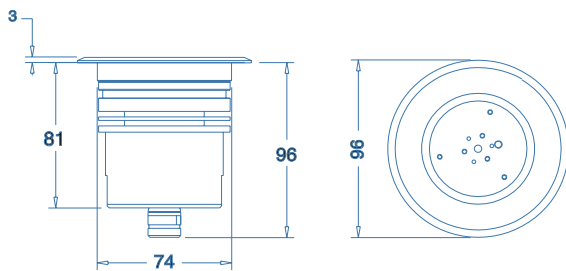

ETHER

230 VAC

RGBW 350mA

CODE ARTICLE <i>Article code</i>	ET5 01 03 ET5 02 03 ET5 06 03 ET5 07 03	Aluminium Inox 316L Laiton Bronze
COULEUR LED <i>Color emission</i>	F (6000K) N (4000K) C (3000K) D (2700K)	R (rouge) V (vert) B (bleu) A (Ambre)
FAISCEAU <i>Angle beam</i>	010 025 040 115	10° 25° 40° 115°
ESTHETIQUE PRODUIT <i>Product shape</i>	AA AC	Rond Carré
FLUX SORTANT INITIAL <i>Initial outflow</i>	1757lm à 3000k	
NOMBRE & TYPE DE LED <i>Number type of LED</i>	7 LED de 2,5W	
MATERIAU <i>Material</i>	Corps en aluminium massif avec protection anodisée - verre - enjoliveur finition au choix Aluminium	
BOITIER ALIMENTATION <i>Power supply</i>	inclus <i>included</i>	
CÂBLES ALIMENTATION <i>Wires</i>	Fil alimentation 2x1mm2 en IP68 - Longueur câble 1000mm résiné <i>resined wires 2x1 mm2</i>	
MONTAGE - <i>Mounting</i>	encastré sol, mur <i>floor, wall recessed</i>	

CODE ARTICLE <i>Article code</i>	ET3 01 52 Z ET3 02 52 Z ET3 06 52 Z ET3 07 52 Z	Aluminium Inox 316L Laiton Bronze
BLANC DYNAMIQUE 350mA tunable white		
CODE ARTICLE <i>Article code</i>	ET3 01 75 X ET3 02 75 X ET3 06 75 X ET3 07 75 X	Aluminium Inox 316L Laiton Bronze
FAISCEAU <i>Angle beam</i>	010 025 040 115	10° 25° 40° 115°
ESTHETIQUE PRODUIT <i>Product shape</i>	AA AC	Rond Carré
FLUX SORTANT INITIAL <i>Initial outflow</i>	1757lm à 4000k	
NOMBRE & TYPE DE LED <i>Number type of LED</i>	4 LED de 5W	
MATERIAU <i>Material</i>	Corps en aluminium massif avec protection anodisée - verre - enjoliveur finition au choix Aluminium	
BOITIER ALIMENTATION <i>Power supply</i>	non inclus voir page 292-293 <i>not included reference page 292-293</i>	
CÂBLES ALIMENTATION <i>Wires</i>	Fil alimentation 8x0,22 mm2 en IP68 - Longueur câble 500mm résiné <i>resined wires 8x0,22</i>	
MONTAGE - <i>Mounting</i>	encastré sol, mur <i>floor, wall recessed</i>