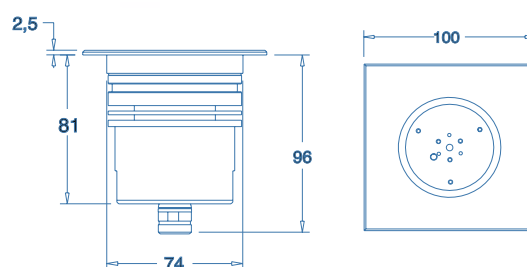

350mA-700mA

24VDC

cablage série | series wiring

cablage parallèle | parallel wiring

CODE ARTICLE <i>Article code</i>	ET3 01 03 ET3 02 03 ET3 06 03 ET3 07 03	Aluminium Inox 316L Laiton Bronze		CODE ARTICLE <i>Article code</i>	ET0 01 03 ET0 02 03 ET0 06 03 ET0 07 03	Aluminium Inox 316L Laiton Bronze	
COULEUR LED <i>Color emission</i>	F (6000K) N (4000K) C (3000K) D (2700K)	R (rouge) V (vert) B (bleu) A (ambre)		COULEUR LED <i>Color emission</i>	F (6000K) N (4000K) C (3000K) D (2700K)	R (rouge) V (vert) B (bleu) A (ambre)	
FAISCEAU <i>Angle beam</i>	010 025 040 115	10° 25° 40° 115°		FAISCEAU <i>Angle beam</i>	010 025 040 115	10° 25° 40° 115°	
ESTHETIQUE PRODUIT <i>Product shape</i>	AA AC	Rond Carré		ESTHETIQUE PRODUIT <i>Product shape</i>	AA AC	Rond Carré	
FLUX SORTANT INITIAL <i>Initial outflow</i>	1757lm à 3000k			FLUX SORTANT INITIAL <i>Initial outflow</i>	1757lm à 3000k		
NOMBRE & TYPE DE LED <i>Number type of LED</i>	7 LED de 2,5W			NOMBRE & TYPE DE LED <i>Number type of LED</i>	7 LED de 2,5W		
MATERIAU <i>Material</i>	Corps en aluminium massif avec protection anodisée - verre -	enjoliveur finition au choix <i>Aluminium</i>		MATERIAU <i>Material</i>	Corps en aluminium massif avec protection anodisée - verre -	enjoliveur finition au choix <i>Aluminium</i>	
BOITIER ALIMENTATION <i>Power supply</i>	inclus voir page 292-293	not included reference page 292-293		BOITIER ALIMENTATION <i>Power supply</i>	non inclus voir page 292-293	not included reference page 292-293	
CÂBLES ALIMENTATION <i>Wires</i>	Fil alimentation 2x0,35 mm2 en IP68 - Longueur	câble 500mm résiné <i>resined wires 2x0,35 mm2</i>		CÂBLES ALIMENTATION <i>Wires</i>	Fil alimentation 2x0,35 mm2 en IP68 - Longueur	câble 500mm résiné <i>resined wires 2x0,35 mm2</i>	
MONTAGE - <i>Mounting</i>	encastré sol, mur		<i>floor, wall recessed</i>	MONTAGE - <i>Mounting</i>	encastré sol, mur		<i>floor, wall recessed</i>