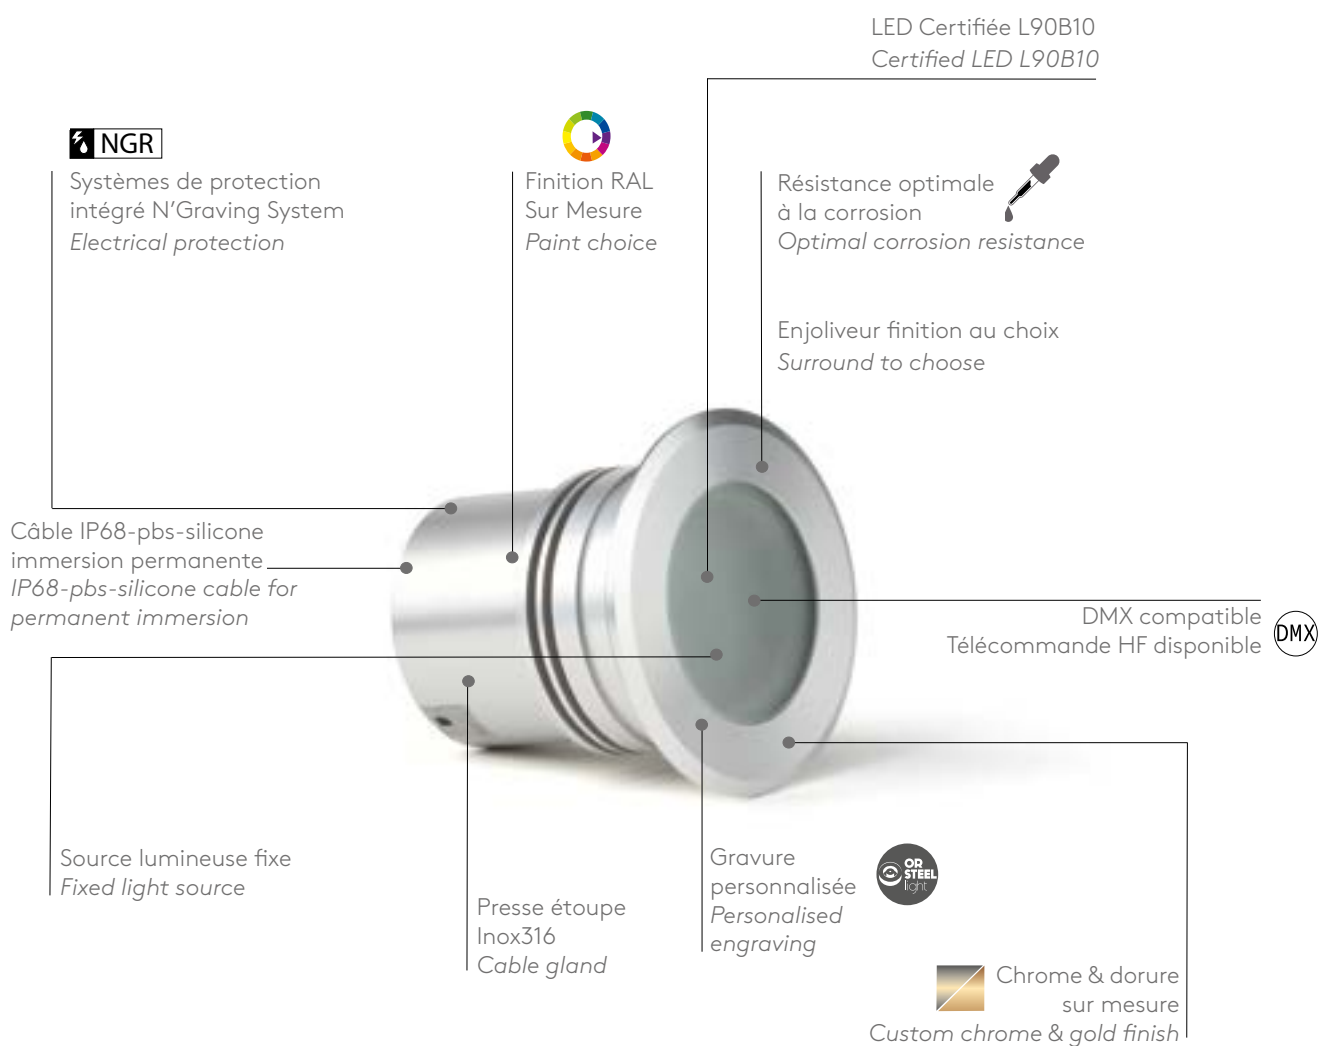

ETHER

PROJECTEUR EXTERIEUR

Le projecteur encastré sol Ether est compact, haut de gamme, facile à encastrer, carrossable et idéal pour votre éclairage LED architectural et paysagé. Il propose un balisage étanche IP68 pour les lumières décoratives de tous vos espaces extérieurs. Ce spot LED avec son enjoliveur rond ou carré est étanche en extérieur avec son câble IP68 pour immersion permanente. Il est entièrement personnalisable, vous pouvez choisir les matières qui le compose aussi bien que sa couleur.

Ether is a compact, top of the range embeddable spotlight which is easy to flush mount, can be driven over and is ideal for your architectural and landscape LED lighting. It has an IP68 watertight structure for the decorative lighting of any outdoor space. This LED spotlight with its round or square trim is watertight for outdoor use with an IP68 cable for permanent immersion. It is fully customizable - you can choose both its composition and colour.

ETHER

230 VAC

RGBW 350mA

CODE ARTICLE <i>Article code</i>	ET5 01 03 ET5 02 03 ET5 06 03 ET5 07 03	Aluminium Inox 316L Laiton Bronze
COULEUR LED <i>Color emission</i>	F (6000K) N (4000K) C (3000K) D (2700K)	R (rouge) V (vert) B (bleu) A (Ambre)
FAISCEAU <i>Angle beam</i>	010 025 040 115	10° 25° 40° 115°
ESTHETIQUE PRODUIT <i>Product shape</i>	AA AC	Rond Carré
FLUX SORTANT INITIAL <i>Initial outflow</i>	1757lm à 3000k	
NOMBRE & TYPE DE LED <i>Number type of LED</i>	7 LED de 2,5W	
MATERIAU <i>Material</i>	Corps en aluminium massif avec protection anodisée - verre - enjoliveur finition au choix Aluminium	
BOITIER ALIMENTATION <i>Power supply</i>	inclus <i>included</i>	
CÂBLES ALIMENTATION <i>Wires</i>	Fil alimentation 2x1mm2 en IP68 - Longueur câble 1000mm résiné <i>resined wires 2x1 mm2</i>	
MONTAGE - <i>Mounting</i>	encastré sol, mur <i>floor, wall recessed</i>	