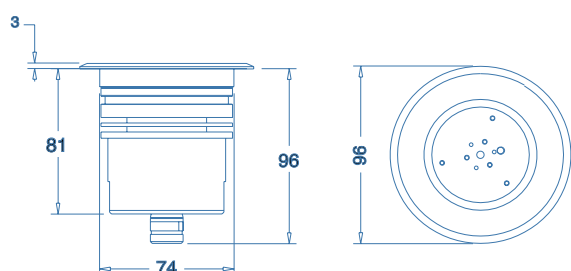

350mA-700mA

24VDC

cablage série | series wiring

cablage parallèle | parallel wiring

CODE ARTICLE <i>Article code</i>	ET3 01 03 ET3 02 03 ET3 06 03 ET3 07 03	Aluminium Inox 316L Laiton Bronze		CODE ARTICLE <i>Article code</i>	ET0 01 03 ET0 02 03 ET0 06 03 ET0 07 03	Aluminium Inox 316L Laiton Bronze	
COULEUR LED <i>Color emission</i>	F (6000K) N (4000K) C (3000K) D (2700K)	R (rouge) V (vert) B (bleu) A (ambre)		COULEUR LED <i>Color emission</i>	F (6000K) N (4000K) C (3000K) D (2700K)	R (rouge) V (vert) B (bleu) A (ambre)	
FAISCEAU <i>Angle beam</i>	010 025 040 115	10° 25° 40° 115°		FAISCEAU <i>Angle beam</i>	010 025 040 115	10° 25° 40° 115°	
ESTHETIQUE PRODUIT <i>Product shape</i>	AA AC	Rond Carré		ESTHETIQUE PRODUIT <i>Product shape</i>	AA AC	Rond Carré	
FLUX SORTANT INITIAL <i>Initial outflow</i>	1757lm à 3000k			FLUX SORTANT INITIAL <i>Initial outflow</i>	1757lm à 3000k		
NOMBRE & TYPE DE LED <i>Number type of LED</i>	7 LED de 2,5W			NOMBRE & TYPE DE LED <i>Number type of LED</i>	7 LED de 2,5W		
MATERIAU <i>Material</i>	Corps en aluminium massif avec protection anodisée - verre -	enjoliveur finition au choix <i>Aluminium</i>		MATERIAU <i>Material</i>	Corps en aluminium massif avec protection anodisée - verre -	enjoliveur finition au choix <i>Aluminium</i>	
BOITIER ALIMENTATION <i>Power supply</i>	inclus voir page 292-293	not included reference page 292-293		BOITIER ALIMENTATION <i>Power supply</i>	non inclus voir page 292-293	not included reference page 292-293	
CÂBLES ALIMENTATION <i>Wires</i>	Fil alimentation 2x0,35 mm2 en IP68 - Longueur	câble 500mm résiné <i>resined wires 2x0,35 mm2</i>		CÂBLES ALIMENTATION <i>Wires</i>	Fil alimentation 2x0,35 mm2 en IP68 - Longueur	câble 500mm résiné <i>resined wires 2x0,35 mm2</i>	
MONTAGE - <i>Mounting</i>	encastré sol, mur		<i>floor, wall recessed</i>	MONTAGE - <i>Mounting</i>	encastré sol, mur		<i>floor, wall recessed</i>