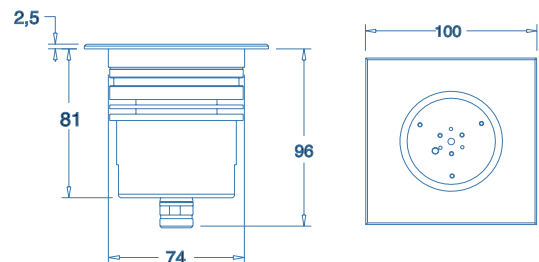

ETHER

230 VAC

RGBW 350mA

CODE ARTICLE <i>Article code</i>	ET5 01 03 ET5 02 03 ET5 06 03 ET5 07 03	Aluminium Inox 316L Laiton Bronze
COULEUR LED <i>Color emission</i>	F (6000K) N (4000K) C (3000K) D (2700K)	R (rouge) V (vert) B (bleu) A (Ambre)
FAISCEAU <i>Angle beam</i>	010 025 040 115	10° 25° 40° 115°
ESTHETIQUE PRODUIT <i>Product shape</i>	AA AC	Rond Carré
FLUX SORTANT INITIAL <i>Initial outflow</i>	1757lm à 3000k	
NOMBRE & TYPE DE LED <i>Number type of LED</i>	7 LED de 2,5W	
MATERIAU <i>Material</i>	Corps en aluminium massif avec protection anodisée - verre - enjoliveur finition au choix Aluminium	
BOITIER ALIMENTATION <i>Power supply</i>	inclus <i>included</i>	
CÂBLES ALIMENTATION <i>Wires</i>	Fil alimentation 2x1mm2 en IP68 - Longueur câble 1000mm résiné <i>resined wires 2x1 mm2</i>	
MONTAGE - <i>Mounting</i>	encastré sol, mur <i>floor, wall recessed</i>	

CODE ARTICLE <i>Article code</i>	ET3 01 52 Z ET3 02 52 Z ET3 06 52 Z ET3 07 52 Z	Aluminium Inox 316L Laiton Bronze
BLANC DYNAMIQUE 350mA tunable white		
CODE ARTICLE <i>Article code</i>	ET3 01 75 X ET3 02 75 X ET3 06 75 X ET3 07 75 X	Aluminium Inox 316L Laiton Bronze
FAISCEAU <i>Angle beam</i>	010 025 040 115	10° 25° 40° 115°
ESTHETIQUE PRODUIT <i>Product shape</i>	AA AC	Rond Carré
FLUX SORTANT INITIAL <i>Initial outflow</i>	1757lm à 4000k	
NOMBRE & TYPE DE LED <i>Number type of LED</i>	4 LED de 5W	
MATERIAU <i>Material</i>	Corps en aluminium massif avec protection anodisée - verre - enjoliveur finition au choix Aluminium	
BOITIER ALIMENTATION <i>Power supply</i>	non inclus voir page 292-293 <i>not included reference page 292-293</i>	
CÂBLES ALIMENTATION <i>Wires</i>	Fil alimentation 8x0,22 mm2 en IP68 - Longueur câble 500mm résiné <i>resined wires 8x0,22</i>	
MONTAGE - <i>Mounting</i>	encastré sol, mur <i>floor, wall recessed</i>