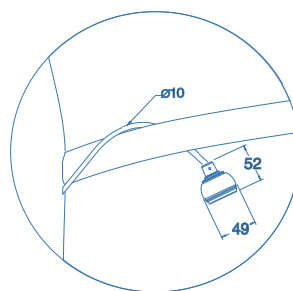

TULIPA

PROJECTEUR BORNES
SHAFT MOUNTED MARKER LIGHTS

350mA-700mA

12-24VDC

cablage série | series wiring

cablage parallèle | parallel wiring

CODE ARTICLE <i>Article code</i>	TU3 06 03 TU3 07 03	Laiton Bronze
COULEUR LED <i>Color emission</i>	F (6000K) N (4000K) C (3000K) D (2700K)	R (rouge) V (vert) B (bleu) A (ambre)
FAISCEAU <i>Angle beam</i>	006 025 040 115	6° 25° 40° 115°
ESTHETIQUE <i>Shape</i>	CB	A planter - Flexible de 3m
FLUX SORTANT INITIAL <i>Initial outflow</i>	634lm à 3000k	
NOMBRE & TYPE DE LED <i>Number type of LED</i>	3LED de 2,5W	
MATERIAU <i>Material</i>	Tête éclairante en laiton Brass & stainless avec piquet inox à planter.	
BOITIER ALIMENTATION <i>Power supply</i>	non inclus voir page 292-293	<i>not included reference page 292-293</i>
CÂBLES ALIMENTATION <i>Wires</i>	Fil alimentation 2x0,5 mm2 en IP68 - Longueur	câble 1000mm résiné resined wires 2x0,5 mm2
MONTAGE - <i>Mounting</i>	Fixation dans le sol à	planter ou en hauteur

CODE ARTICLE <i>Article code</i>	TU0 06 03 TU0 07 03	Laiton Bronze
COULEUR LED <i>Color emission</i>	F (6000K) N (4000K) C (3000K) D (2700K)	R (rouge) V (vert) B (bleu) A (ambre)
FAISCEAU <i>Angle beam</i>	006 025 040 115	6° 25° 40° 115°
ESTHETIQUE <i>Shape</i>	CB	A planter - Flexible de 3m
FLUX SORTANT INITIAL <i>Initial outflow</i>	634lm à 3000k	
NOMBRE & TYPE DE LED <i>Number type of LED</i>	3LED de 2,5W	
MATERIAU <i>Material</i>	Tête éclairante en laiton Brass & stainless avec piquet inox à planter.	
BOITIER ALIMENTATION <i>Power supply</i>	non inclus voir page 292-293	<i>not included reference page 292-293</i>
CÂBLES ALIMENTATION <i>Wires</i>	Fil alimentation 2x0,5 mm2 en IP68 - Longueur	câble 1000mm résiné resined wires 2x0,5 mm2
MONTAGE - <i>Mounting</i>	Fixation dans le sol à	planter ou en hauteur