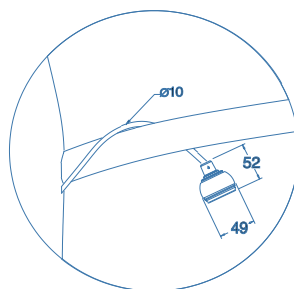

TULIPA

230 VAC

CODE ARTICLE Article code	TU5 06 03 TU5 07 03	Laiton Bronze
COULEUR LED Color emission	F (6000K) N (4000K) C (3000K) D (2700K)	R (rouge) V (vert) B (bleu) A (ambre)
FAISCEAU Angle beam	006 025 040 115	6° 25° 40° 115°
ESTHETIQUE Shape	CB	A planter - Flexible de 3m
FLUX SORTANT INITIAL Initial outflow	634lm à 3000k	
NOMBRE & TYPE DE LED Number type of LED	3LED de 2,5W	
MATERIAU Material	Tête éclairante en laiton <i>Brass & stainless</i> avec piquet inox à planter.	
BOITIER ALIMENTATION Power supply	Inclus	<i>included</i>
CÂBLES ALIMENTATION Wires	Fil alimentation 2x1mm2 en IP68 - Longueur câble	1000mm résiné <i>resined wires 2x1 mm2</i>
MONTAGE - Mounting	Fixation dans le sol à planter ou en hauteur	<i>Fixing in the ground to be planted or in height</i>

RGBW 700mA

CODE ARTICLE Article code	TU3 06 52 Z TU3 07 52 Z	Laiton Bronze
BLANC DYNAMIQUE 700mA tunable white		
CODE ARTICLE Article code	TU3 06 75 X TU3 07 75 X	Laiton Bronze
FAISCEAU Angle beam	006 025 040 115	6° 25° 40° 115°
ESTHETIQUE PRODUIT Product shape	CB	A planter - Flexible de 3m
FLUX SORTANT INITIAL Initial outflow	634lm à 4000k	
NOMBRE & TYPE DE LED Number type of LED	1LED de 10W	
MATERIAU Material	Tête éclairante en laiton <i>Brass & stainless</i> avec piquet inox à planter.	
BOITIER ALIMENTATION Power supply	non inclus voir page 292-293	<i>not included reference page 292-293</i>
CÂBLES ALIMENTATION Wires	Fil alimentation 8x0,22 mm2 en IP68 - Longueur	câble 1000mm résiné <i>resined wires 8x0,22 mm2</i>
MONTAGE - Mounting	Fixation dans le sol à planter ou en hauteur	<i>Fixing in the ground to be planted or in height</i>