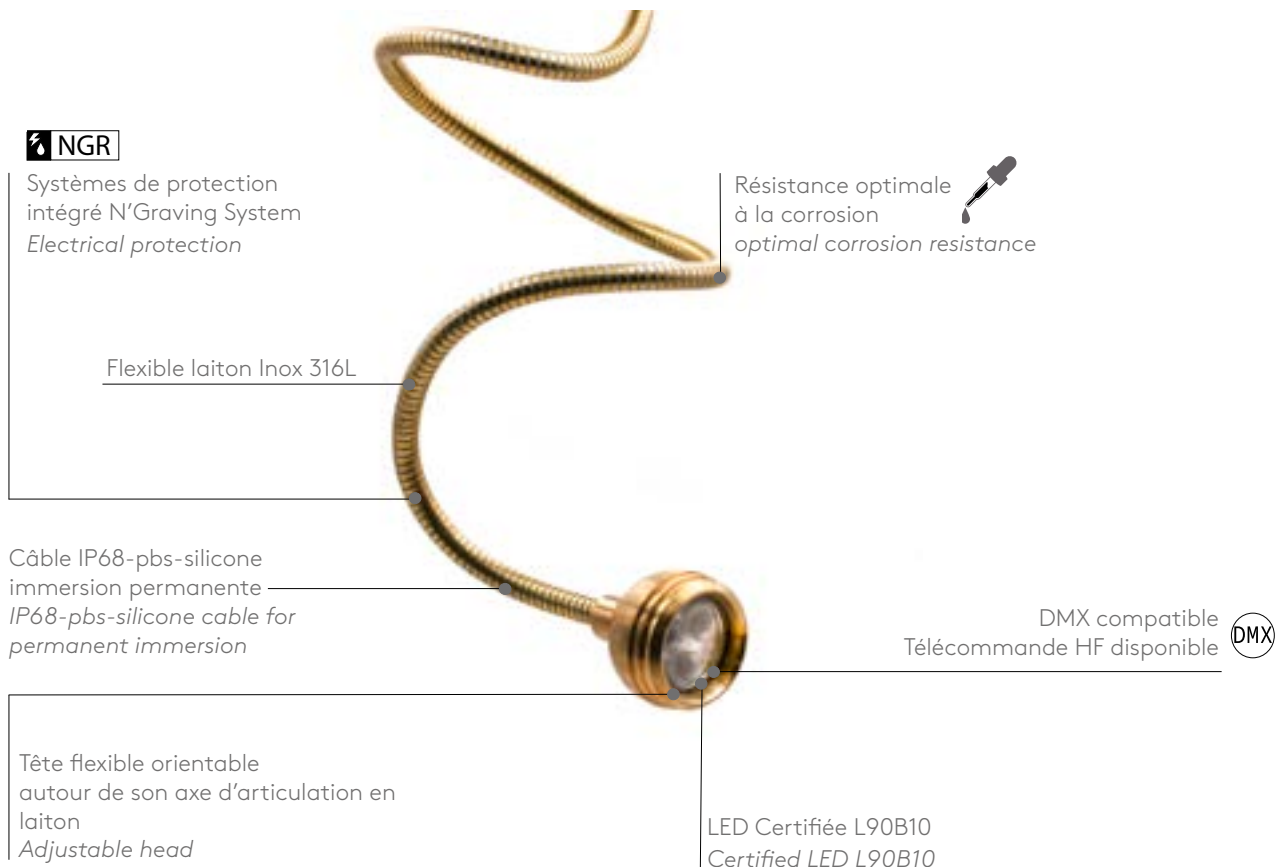

TULIPA

PROJECTEUR PAYSAGÉ

Le projecteur borne Tulipa, très tendance, sur sa tige, s'installe simplement par sa fixation sur fourreau avec son support de driver à enfouir. La partie haute de la tige de ce spot LED est flexible, ainsi elle peut orienter sa tête éclairante sur le sujet à éclairer de manière très précise. Doté de 3 LED de puissance, ce projecteur innovant permet un éclairage de voies d'accès, chemins, escaliers, massifs paysagés, arbres, plantes.. Spécialement dédié aux paysagistes, il s'intégrera parfaitement à tous vos extérieurs végétalisés.

The very stylish Tulipa shaft mounted marker light fixed on a driver support is simple to install by burying its protected driver support in the ground. The top of this LED marker light's shaft is flexible, and the head can be accurately swivelLED towards the object to be lit. Uses 3 powerful LEDs to illuminate driveways, pathways, stairs, landscaped gardens, trees, plants... It has been designed in particular for landscape architects and blends perfectly into any green spaces.

CODE ARTICLE <i>Article code</i>	TU0 06 03 TU0 07 03	Laiton Bronze
COULEUR LED <i>Color emission</i>	F (6000K)  N (4000K)  C (3000K)  D (2700K) 	R (rouge)  V (vert)  B (bleu)  A (ambre) 
FAISCEAU <i>Angle beam</i>	006 025 040 115	6° 25° 40° 115° 
ESTHETIQUE <i>Shape</i>	CB	A planter - Flexible de 3m
FLUX SORTANT INITIAL <i>Initial outflow</i>	634lm à 3000k	
NOMBRE & TYPE DE LED <i>Number type of LED</i>	3LED de 2,5W	
MATERIAU <i>Material</i>	Tête éclairante en laiton Brass & stainless avec piquet inox à planter.	
BOITIER ALIMENTATION <i>Power supply</i>	non inclus voir page 292-293	<i>not included reference page 292-293</i>
CÂBLES ALIMENTATION <i>Wires</i>	Fil alimentation 2x0,5 mm2 en IP68 - Longueur	câble 1000mm résiné resined wires 2x0,5 mm2
MONTAGE - <i>Mounting</i>	Fixation dans le sol à	planter ou en hauteur