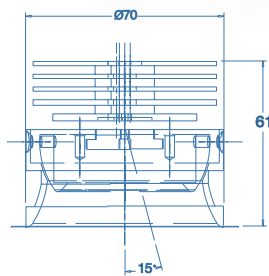

350mA-700mA

cablage série I series wiring

RGBW 700mA

CODE ARTICLE AZ3 15 03 Blanc
Article code

COULEUR LED F (6000K) ■
Color emission N (4000K) ■
C (3000K) ■
D (2700K) ■

FAISCEAU 013 13°
Angle beam 024 24°
044 44°
115 115°

ESTHETIQUE PRODUIT AB Rond ip44

FLUX SORTANT INITIAL 558lm à 3000k
Initial outflow

NOMBRE & TYPE DE LED 1 LED COB de 9W
Number type of LED

MATERIAU Corps en aluminium
Material massif
Aluminium

BOITIER ALIMENTATION non inclus voir page 292-293
Power supply not included reference page 292-293

CÂBLES ALIMENTATION Fil alimentation 2x0,34 mm2 en IP68 - Longueur câble 300mm résiné
Wires resined wires 2x0,34 mm2

MONTAGE - Mounting encastré plafond recessed ceiling

CODE ARTICLE AZ3 15 52 Z Blanc
Article code

BLANC DYNAMIQUE 700mA

tunable white

CODE ARTICLE AZ3 15 75 X Blanc
Article code

FAISCEAU 013 13°
Angle beam 024 24°
044 44°
115 115°

ESTHETIQUE PRODUIT AB Rond ip44

FLUX SORTANT INITIAL 558lm à 4000k
Initial outflow

NOMBRE & TYPE DE LED 1LED de 10W
Number type of LED

MATERIAU Corps en aluminium
Material massif
Aluminium

BOITIER ALIMENTATION non inclus voir page 292-293
Power supply not included reference page 292-293

CÂBLES ALIMENTATION Fil alimentation 8x0,22 mm2 en IP68 - Longueur câble 300mm résiné
Wires resined wires 8x0,22 mm2

MONTAGE - Mounting encastré plafond recessed ceiling