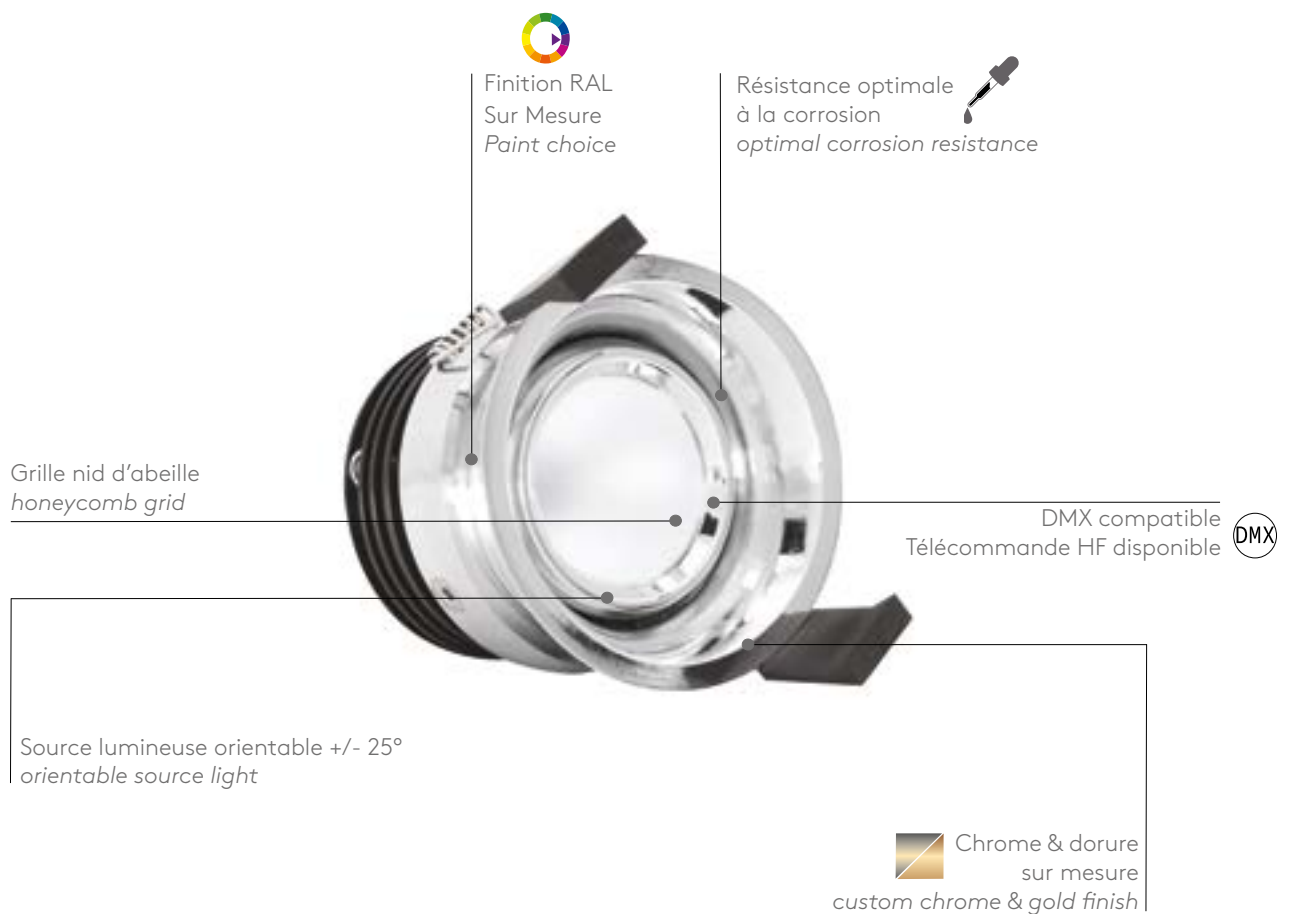

## PROJECTEUR INTERIEUR

Le projecteur encastré plafond Alpha Zenith est puissant, orientable et facile à encastrer dans un faux plafond droit ou incliné. Ce spot est utilisé pour éclairer des sujets précis dans chacune de vos pièces. Il procure un parfait éclairage architectural intérieur. Son enjoliveur de type Trimless et son ergonomie basse luminance lui confèrent une esthétique très appréciée par les designers.

Le plus de l'Alpha Zenith : une finition parfaite du plafond après pose, sans reprise du plâtre.

The powerful ceiling recessed Alpha Zenith swivel spotlight can be flush mounted in a straight or sloping suspended ceiling. This spotlight is used for accent lighting in any room and provides excellent interior architectural lighting. The aesthetic "Trimless" surround and its low luminance make it very popular with designers. The added extra of Alpha Zenith: A perfect finish to the ceiling after fitting, with no need to retouch the plasterwork.